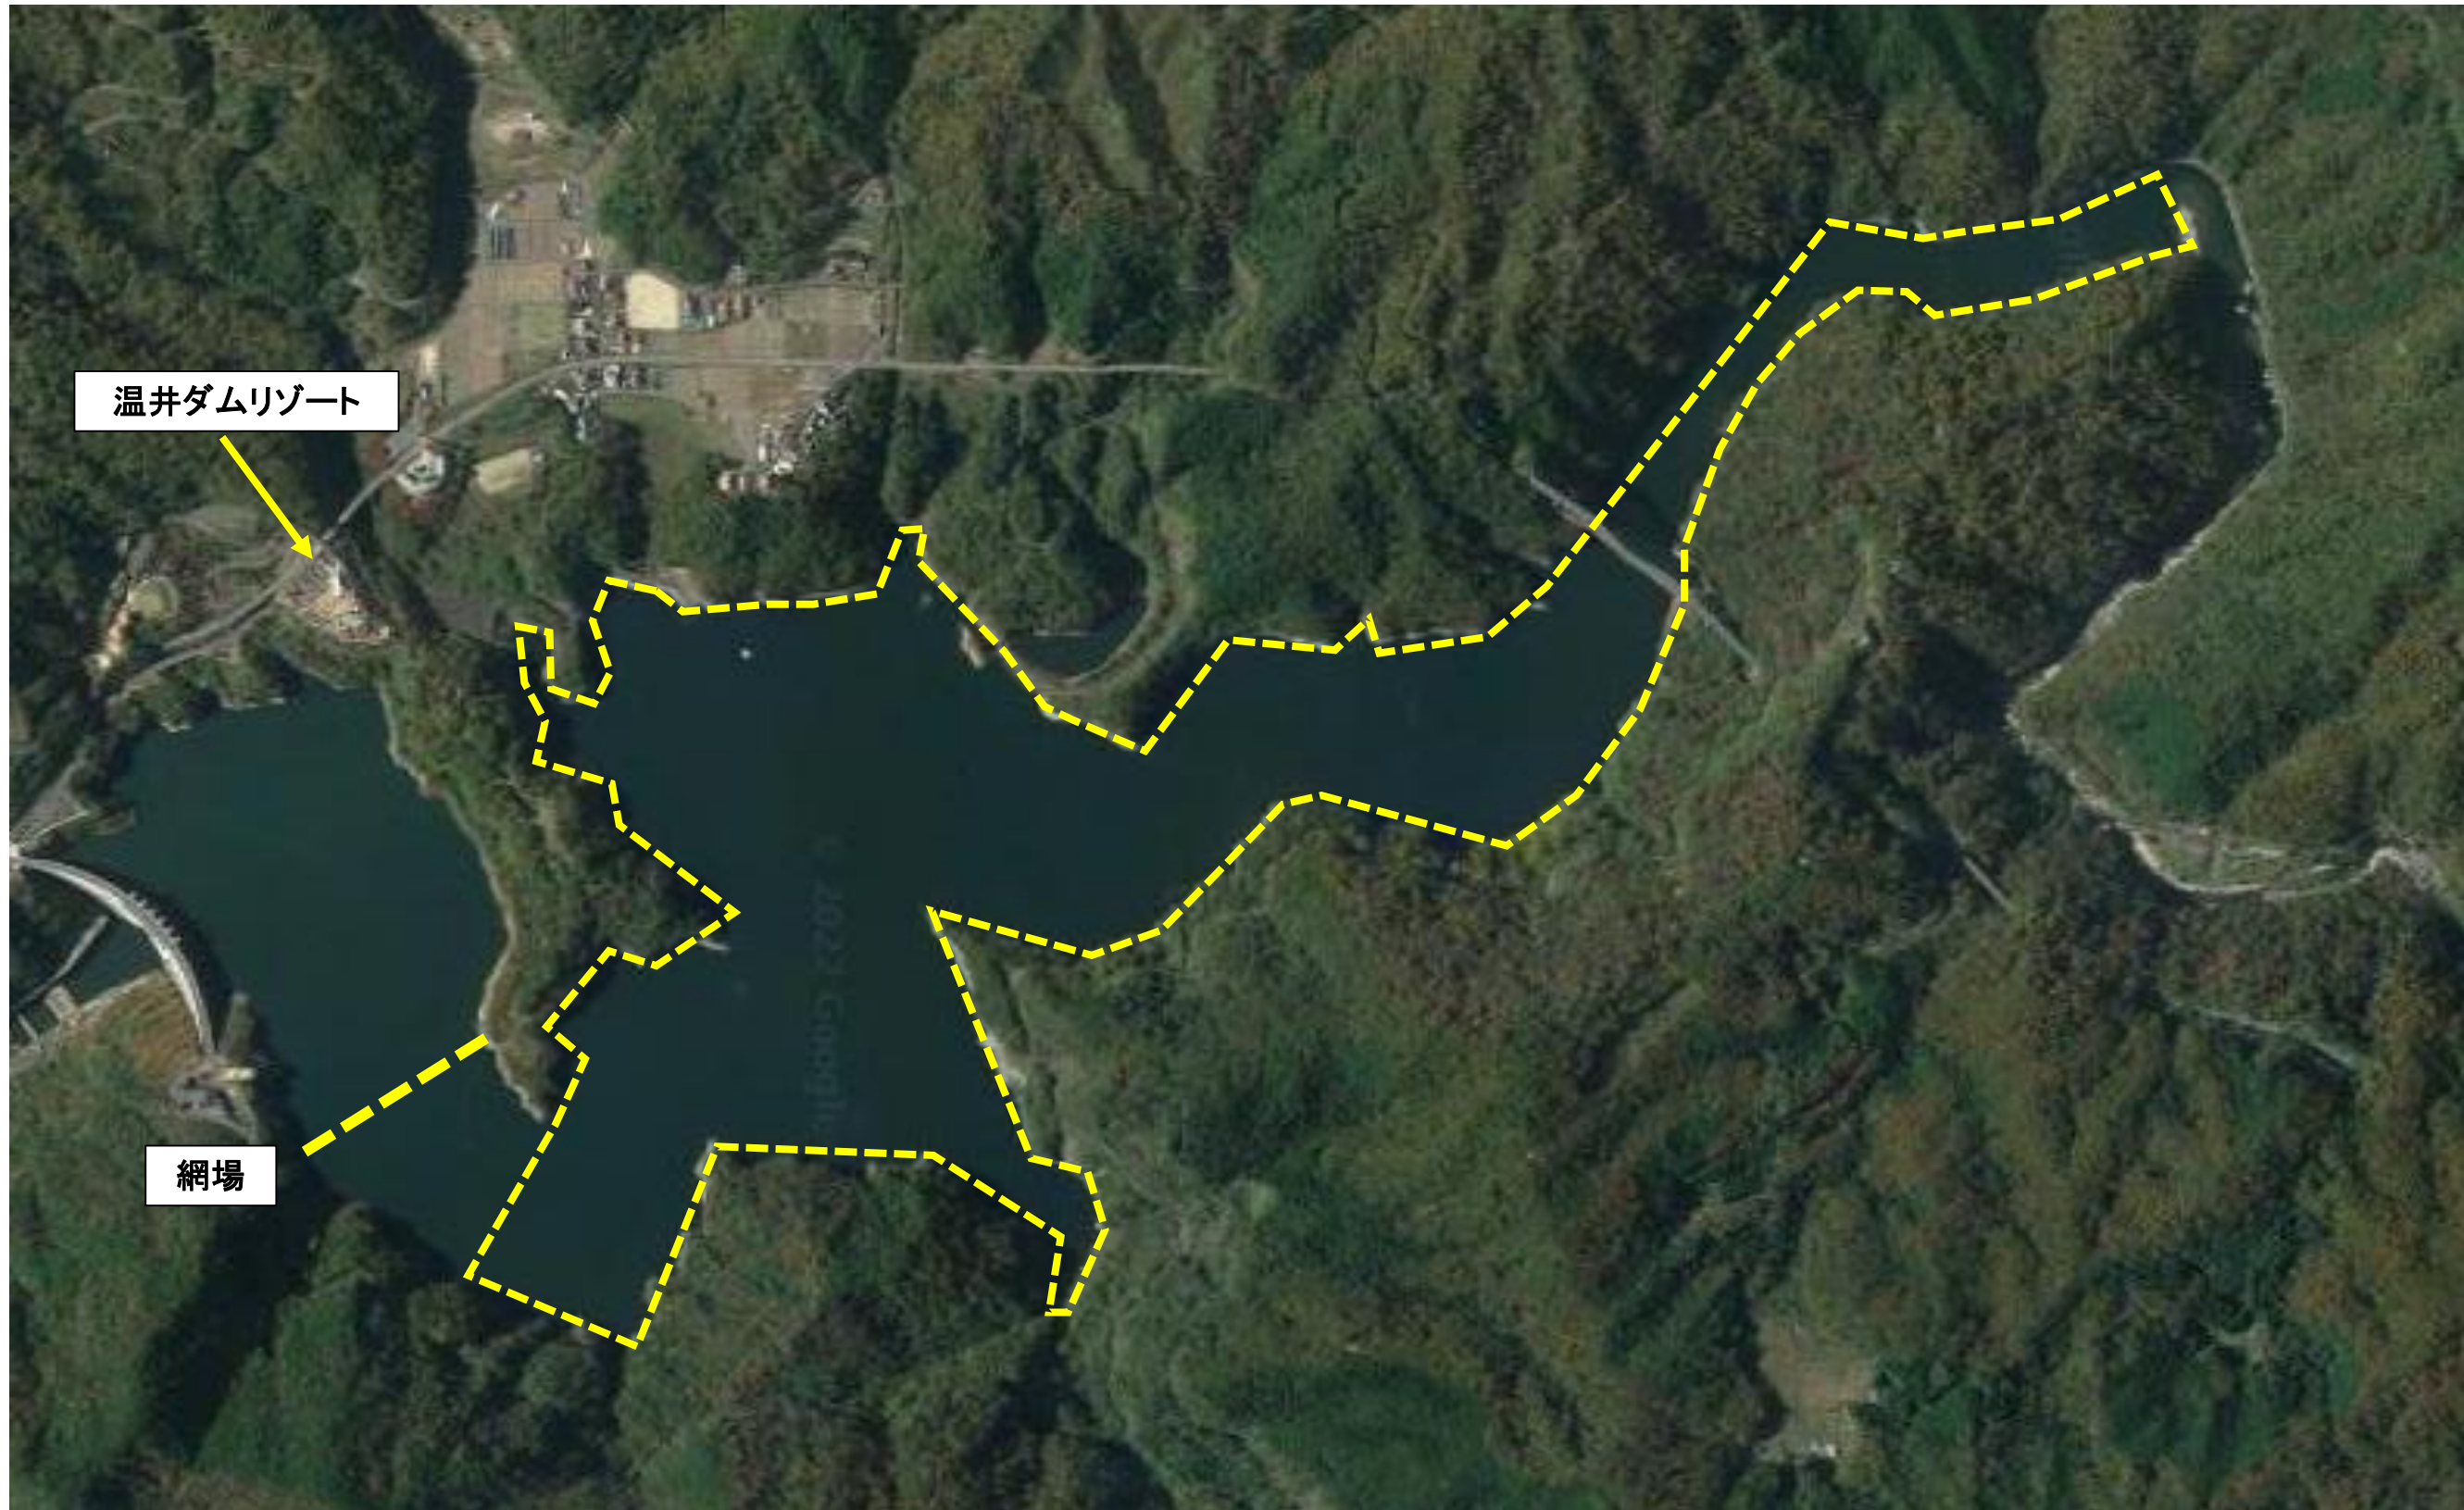

# 湖面利用エリア

【対象地説明】(黄色点線内)

温井ダム湖(龍姫湖)内でウォーターアクティビティの利用エリア

# 陸上利用エリア

【対象地説明】(黄色点線内)

温井ダム周辺エリアで飲食サービスの提供及び、物販の利用エリア

# 湖面進入路