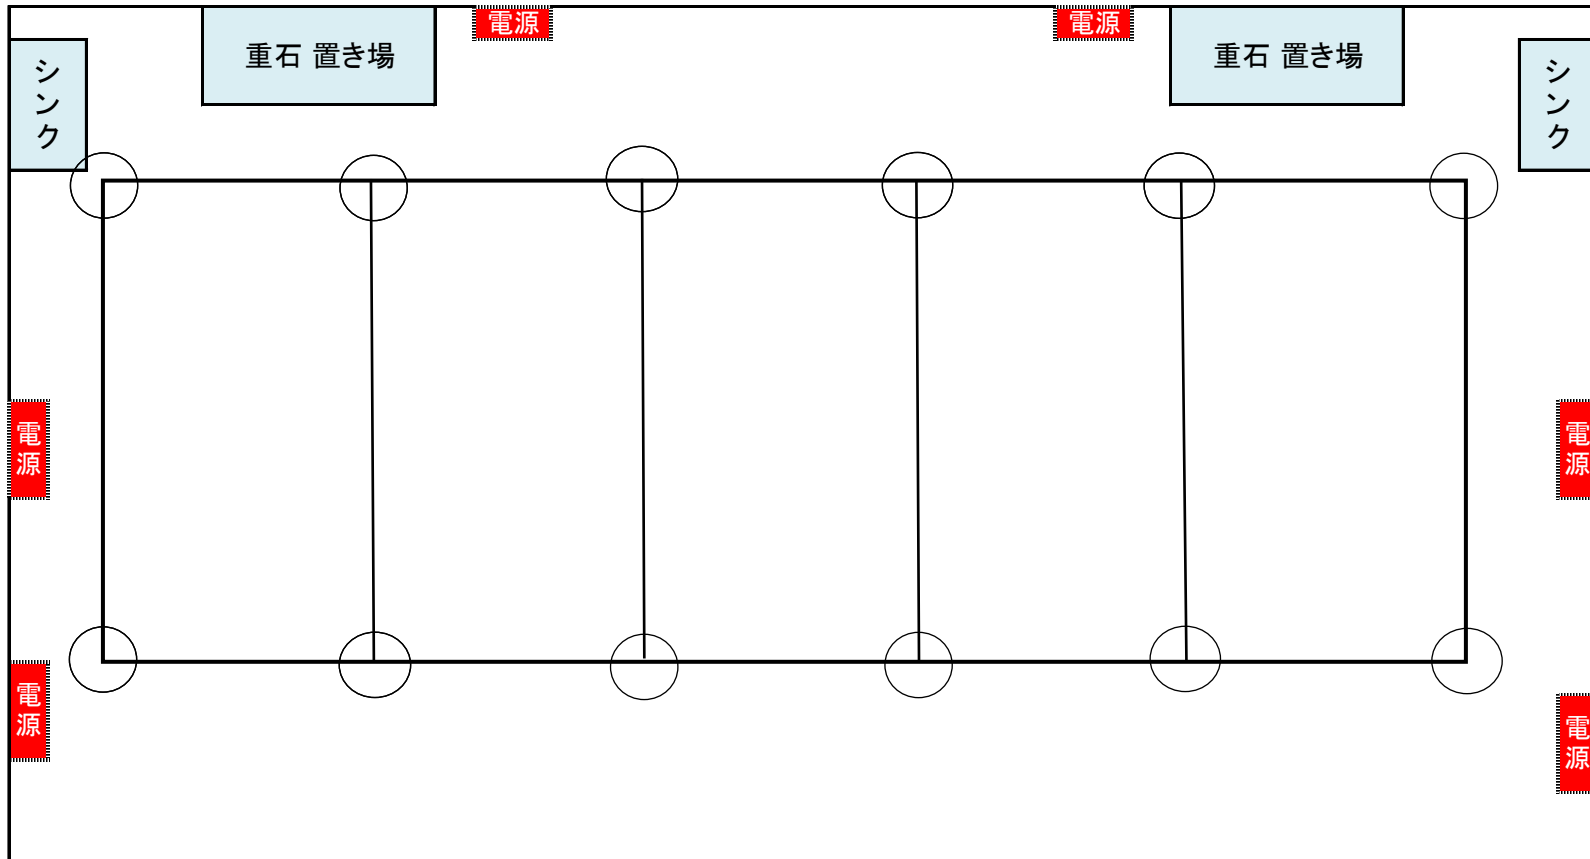

2026/8/5(水)安芸太田町 配置図平面図 (場所:レフト広場)

※1テントサイズ:縦450cm×横300cm

※テントは常設ですので、動かさせません。

(コンコース側)

電源 ……1カ所2000Wまで    ○ ……1カ所20kg×4つの重石があります    □ ……(長机)横180cm×奥行50cm