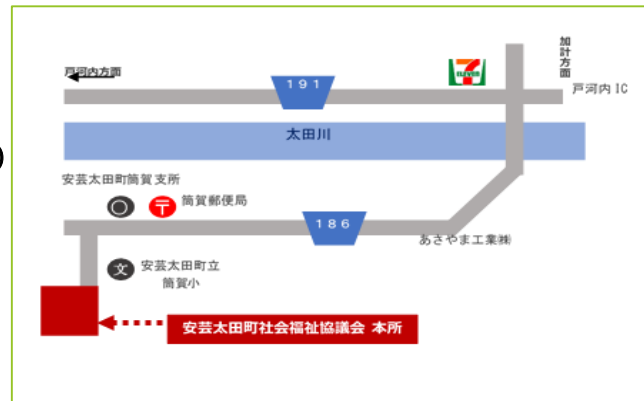

日時：令和6年3月19日(火)
11:00～16:00

場所：筒賀福祉センター
(安芸太田町社会福祉協議会 本所)

住所：広島県山県郡安芸太田町
大字中筒賀2802-5

アクセス：最寄りバス停
・安芸太田町筒賀支所から徒歩2分
・筒賀小から徒歩3分

■ 相談予約・お問い合わせ先 ■

働きたい人全力応援ステーション
くひろしま < 082-502-7977
〒730-0011 広島県広島市中区基町12-8 宝ビル7階
月曜日～金曜日・第2・4土曜日 10時～18時（受付は17時まで）
※火曜日、木曜日は19時まで。