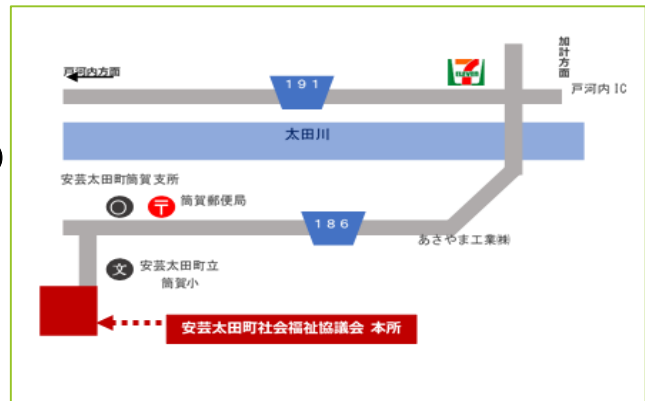

日時：令和6年1月26日(金)
11:00～16:00

場所：筒賀福祉センター
(安芸太田町社会福祉協議会 本所)

住所：広島県山県郡安芸太田町
大字中筒賀2802-5

アクセス：最寄りバス停
・安芸太田町筒賀支所から徒歩2分
・筒賀市から徒歩3分

■ 相談予約・お問い合わせ先 ■

働きたい人全力応援ステーション
くひろしま <082-502-7977
〒730-0011 広島県広島市中区基町12-8 宝ビル7階
月曜日～金曜日・第2・4土曜日 10時～18時(受付は17時まで)
※火曜日、木曜日は19時まで。