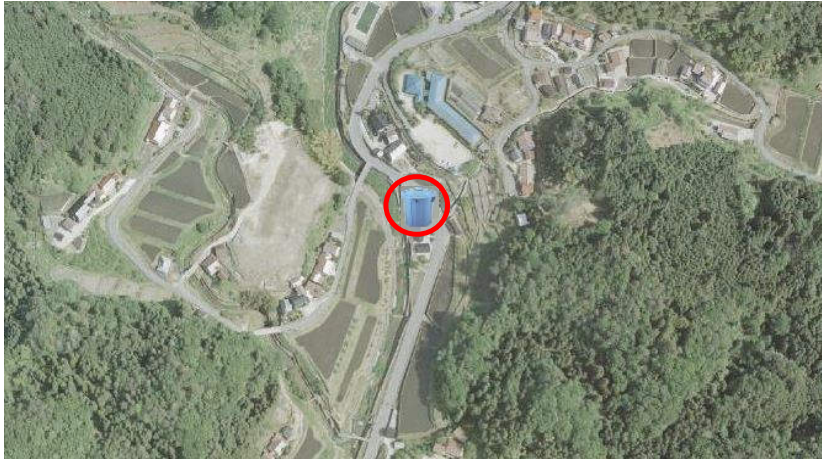

ごみステーション一覧表

地域名	集積所 番号	集積場所名	
		家庭ごみ集積所	粗大ごみ集積所

さいなかえ 才中得	31	旧寺領小学校	下
	①-5	旧寺領小学校	下

収集業者
(有)西部パブリック

収集業者
西部環境(有)

詳しい場所は下記に、写真とともに掲載しております。

安芸太田町 ごみステーション写真台帳

現況写真	
地域名	才中得(さいなかえ)
集積所名	旧寺領小学校 下
集積所番号	31

位置図

近景写真

遠景写真

安芸太田町 ごみステーション写真台帳(粗大ごみ)

現況写真

地域名	才中得(さいなかえ)
集積所名	旧寺領小学校 下
集積所番号	①-5

位置図

近景写真

遠景写真