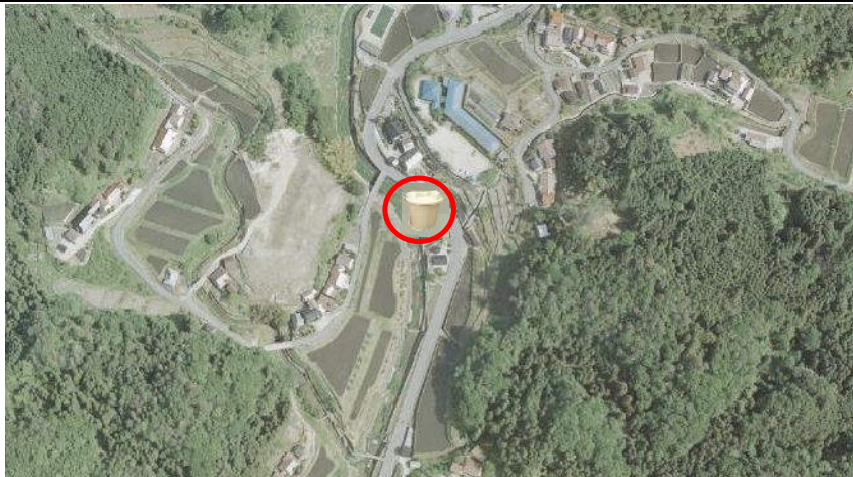

位置図

近景写真

遠景写真

安芸太田町 ごみステーション写真台帳(粗大ごみ)

現況写真

地域名	才中得(さいなかえ)
集積所名	旧寺領小学校 下
集積所番号	①-5

位置図

近景写真

遠景写真