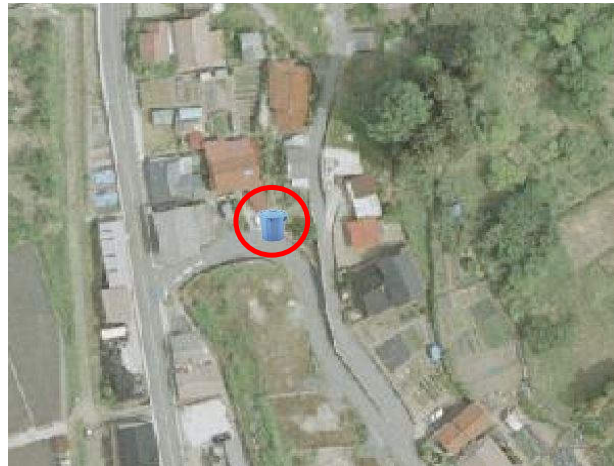

安芸太田町 ごみステーション写真台帳

現況写真

地域名	香草(かぐさ)
集積所名	1071-14番地 前
集積所番号	111

位置図