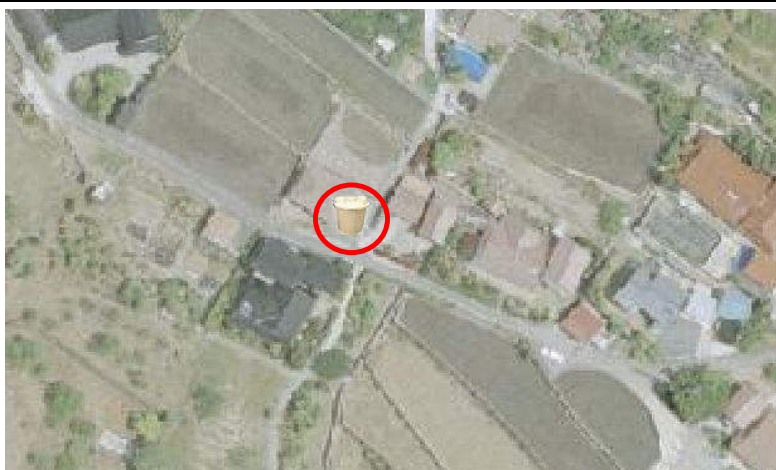

地域名	ニホヘ
集積所名	河内神社 前
集積所番号	126

位置図

近景写真

遠景写真

安芸太田町 ごみステーション写真台帳(粗大ごみ)

現況写真

地域名	ニホヘ
集積所名	河内神社 前
集積所番号	④-27

位置図

近景写真

遠景写真

安芸太田町 ごみステーション写真台帳

現況写真

地域名	ニホヘ
集積所名	629番地 前
集積所番号	125

位置図

近景写真

遠景写真

安芸太田町 ごみステーション写真台帳(粗大ごみ)

現況写真

地域名	ニホヘ
集積所名	ニホヘ会館
集積所番号	④-29

位置図

近景写真

遠景写真