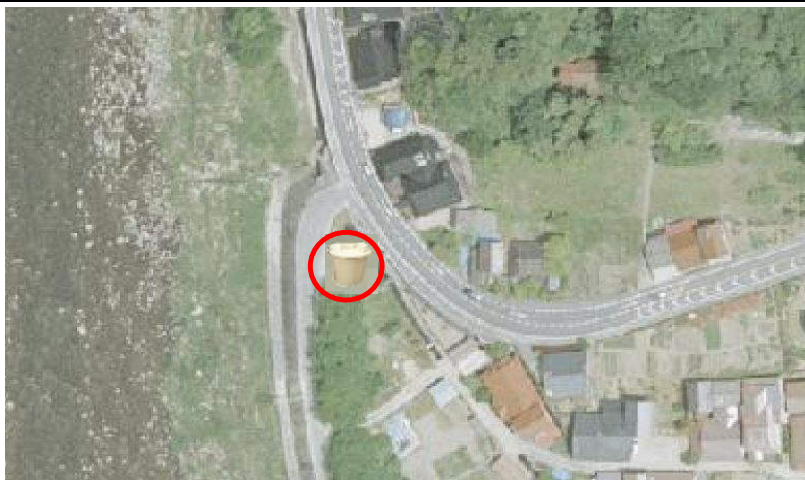

地域名	附地
集積所名	川沿いの車の箱
集積所番号	1

位置図

近景写真

遠景写真

安芸太田町 ごみステーション写真台帳(粗大ごみ)

現況写真

地域名	附地(つけじ)
集積所名	川沿いの車の箱
集積所番号	④-25

位置図