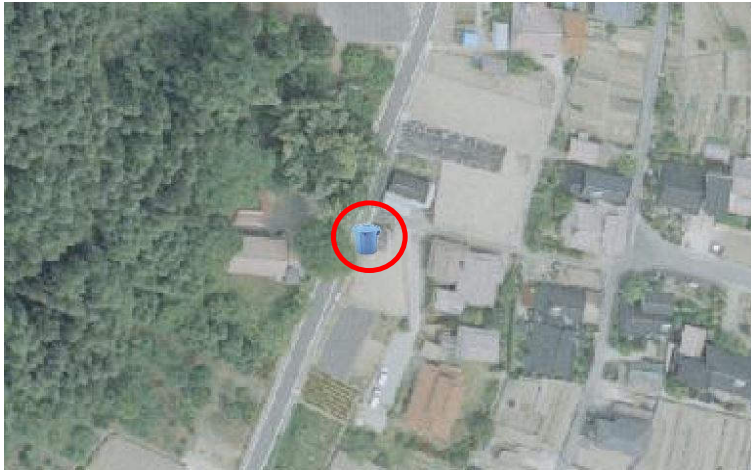

ごみステーション一覧表

地域名	集積所 番号	集積場所名	
		家庭ごみ集積所	粗大ごみ集積所

つ つ み 津都見	④-20	安野橋	
	38	津都見	上
	37	津都見	下
	④-21	津都見 下	

収集業者
(有)西部パブリック

収集業者
西部環境(有)

詳しい場所は下記に、写真とともに掲載しております。

安芸太田町 ごみステーション写真台帳(粗大ごみ)

現況写真

地域名	津都見(つつみ)
集積所名	安野橋
集積所番号	④-20

位置図

近景写真

遠景写真

安芸太田町 ごみステーション写真台帳

現況写真	
地域名	津都見(つつみ)
集積所名	津都見 上
集積所番号	38

位置図

近景写真

遠景写真

安芸太田町 ごみステーション写真台帳

現況写真

地域名	津都見(つつみ)
集積所名	津都見 下
集積所番号	37

位置図

近景写真

遠景写真

安芸太田町 ごみステーション写真台帳(粗大ごみ)

現況写真

地域名	津都見(つつみ)
集積所名	津都見 下
集積所番号	④-21

位置図

近景写真

遠景写真