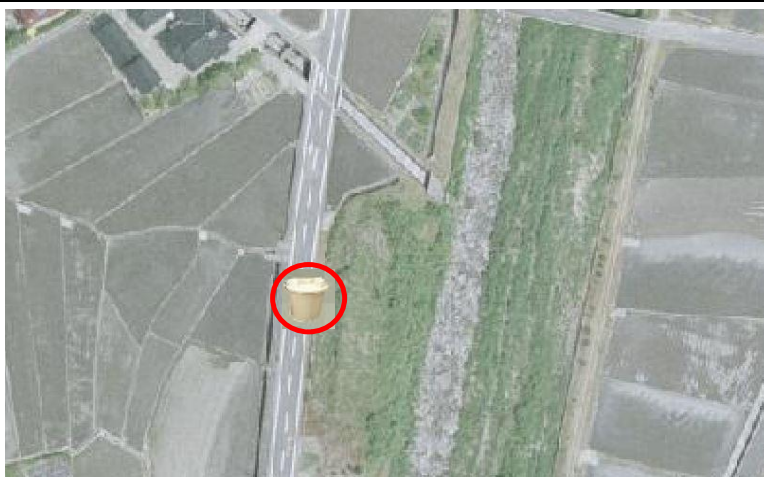

近景写真

遠景写真

安芸太田町 ごみステーション写真台帳(粗大ごみ)

現況写真

地域名	本郷(ほんごう)
集積所名	本郷橋 下
集積所番号	④-16

位置図

近景写真

遠景写真