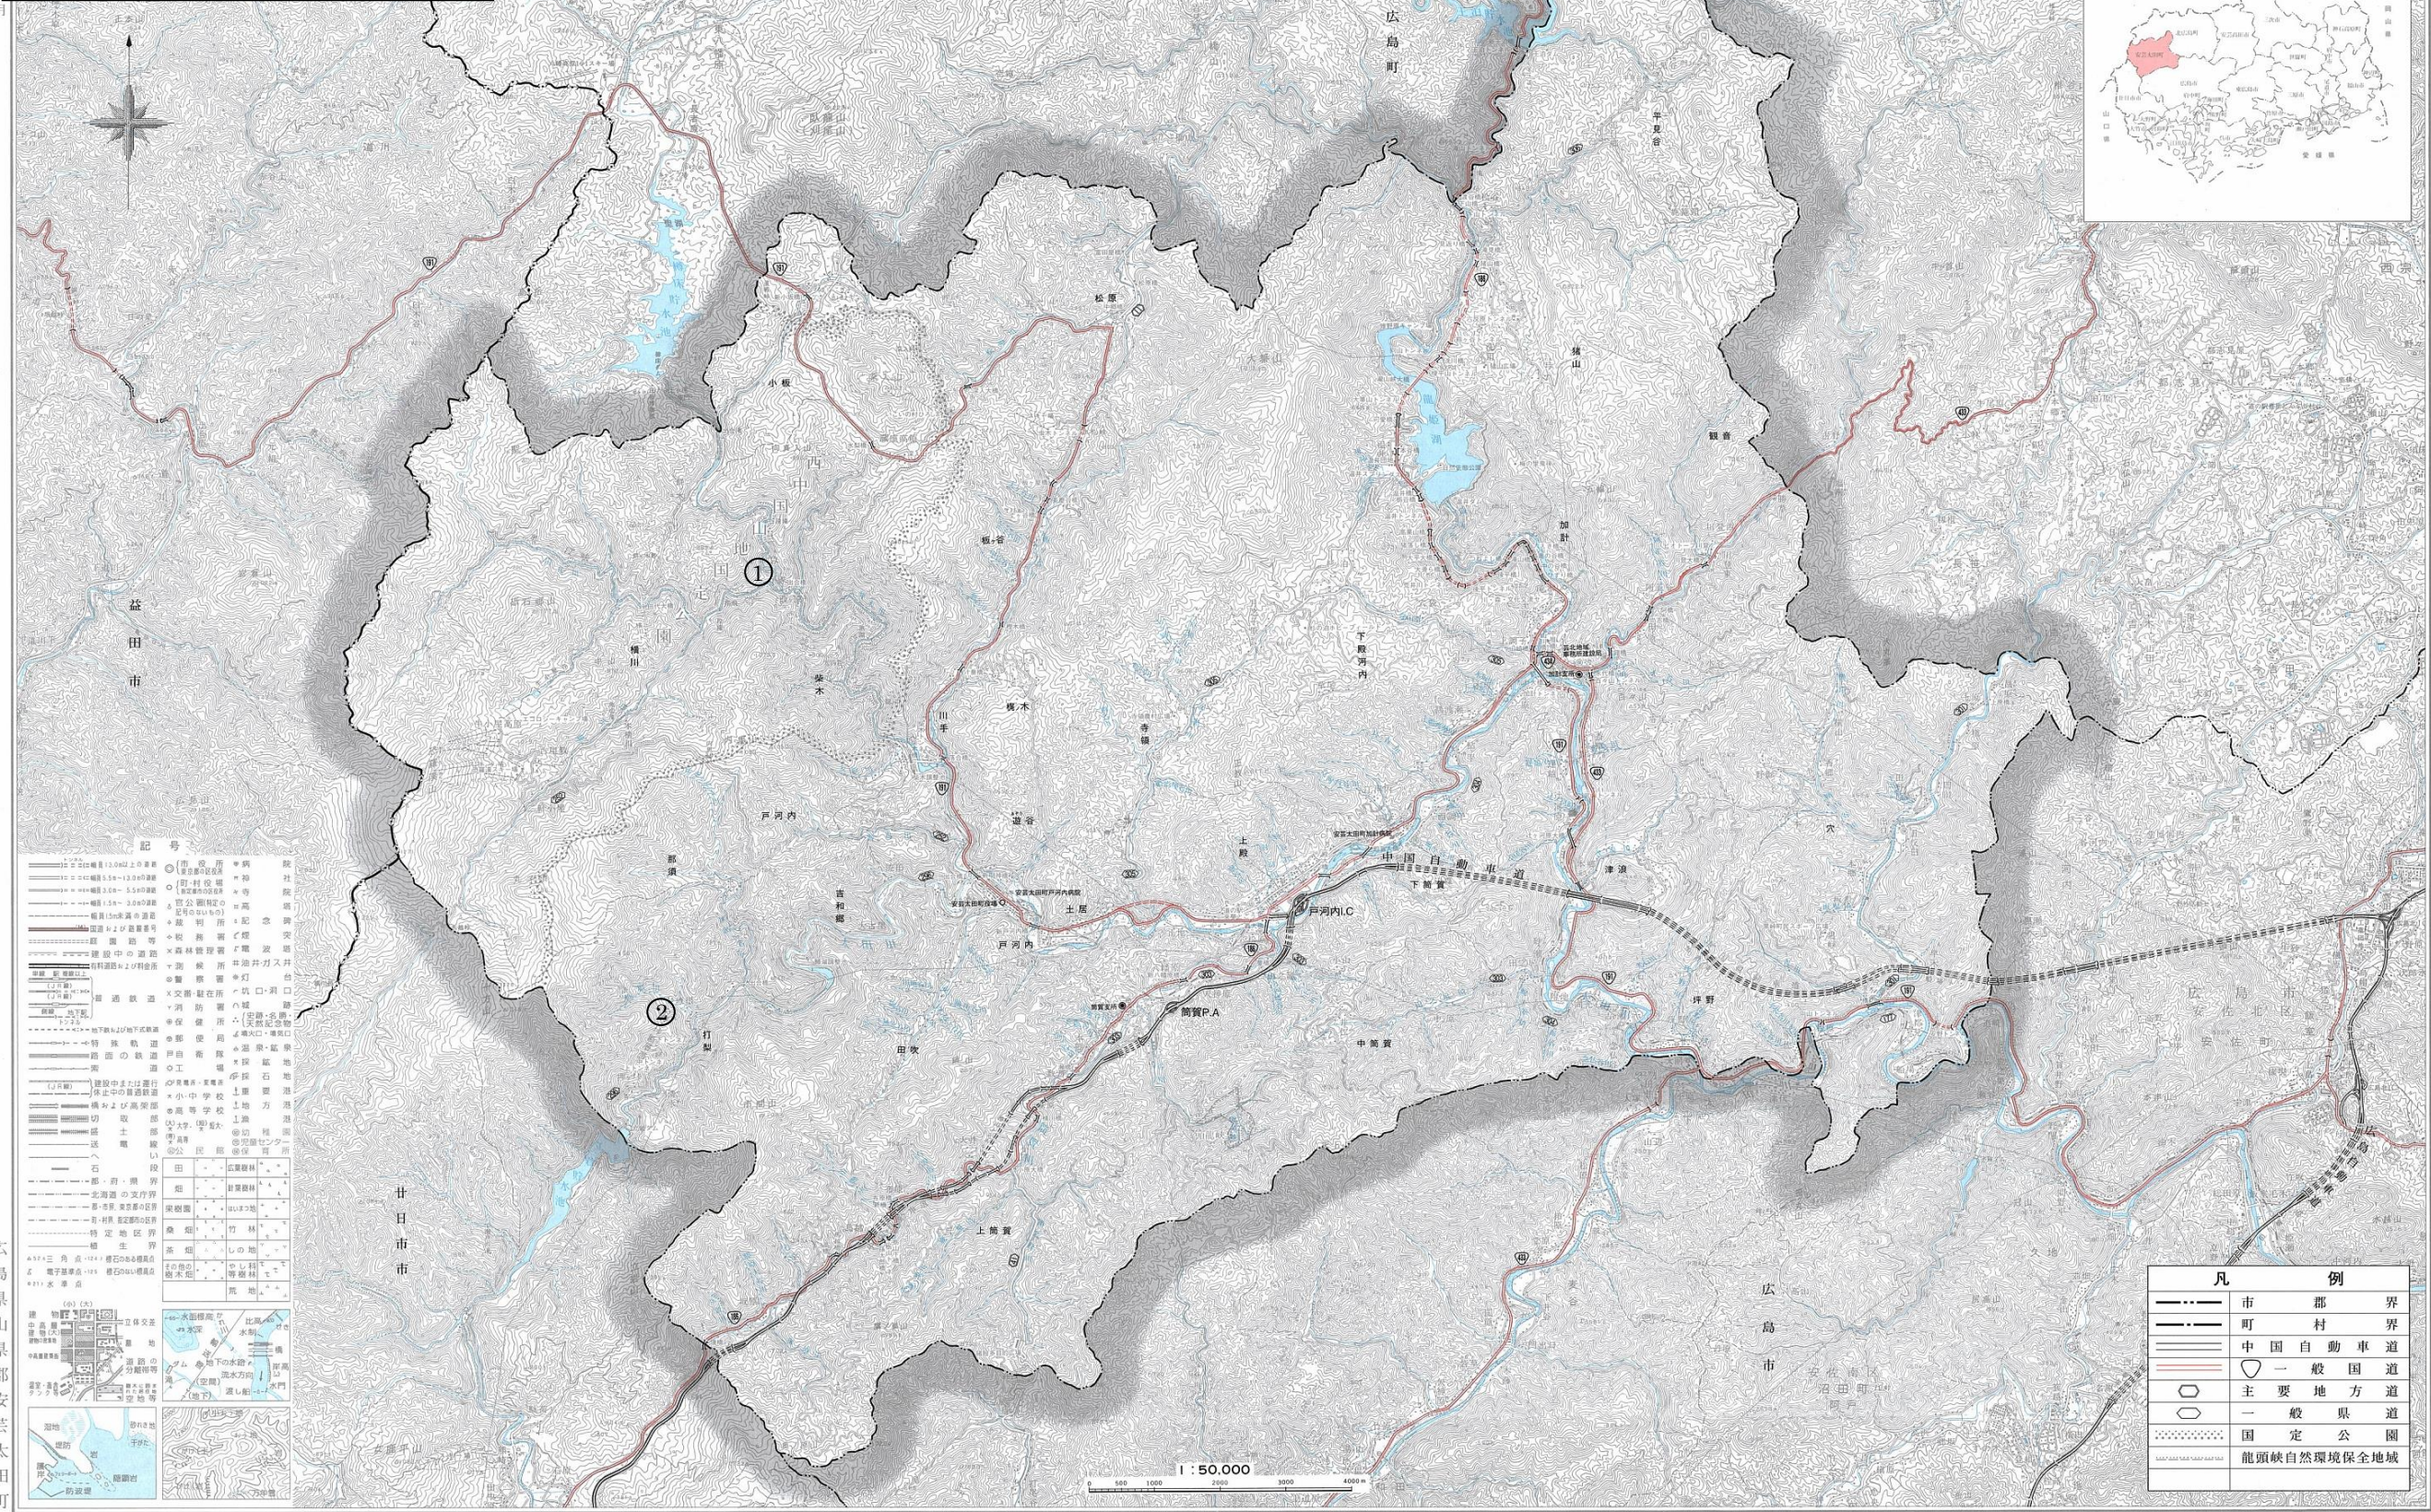

【国指定文化財】
 ① 三段峡
 ② 押ヶ峠断層帯

指定文化財地図

記号

○ 市界	○ 郡界	○ 村界	○ 町界
〓 市界	〓 郡界	〓 村界	〓 町界
〓 市界	〓 郡界	〓 村界	〓 町界
〓 市界	〓 郡界	〓 村界	〓 町界
〓 市界	〓 郡界	〓 村界	〓 町界

○ 市界
 ○ 郡界
 ○ 村界
 ○ 町界
 ○ 市界
 ○ 郡界
 ○ 村界
 ○ 町界
 ○ 市界
 ○ 郡界
 ○ 村界
 ○ 町界

凡例	
	市郡界
	町村界
	中国自動車道
	一般国道
	主要地方道
	一般県道
	国定公園
	龍頭峡自然環境保全地域

広島県山県郡安芸太田町