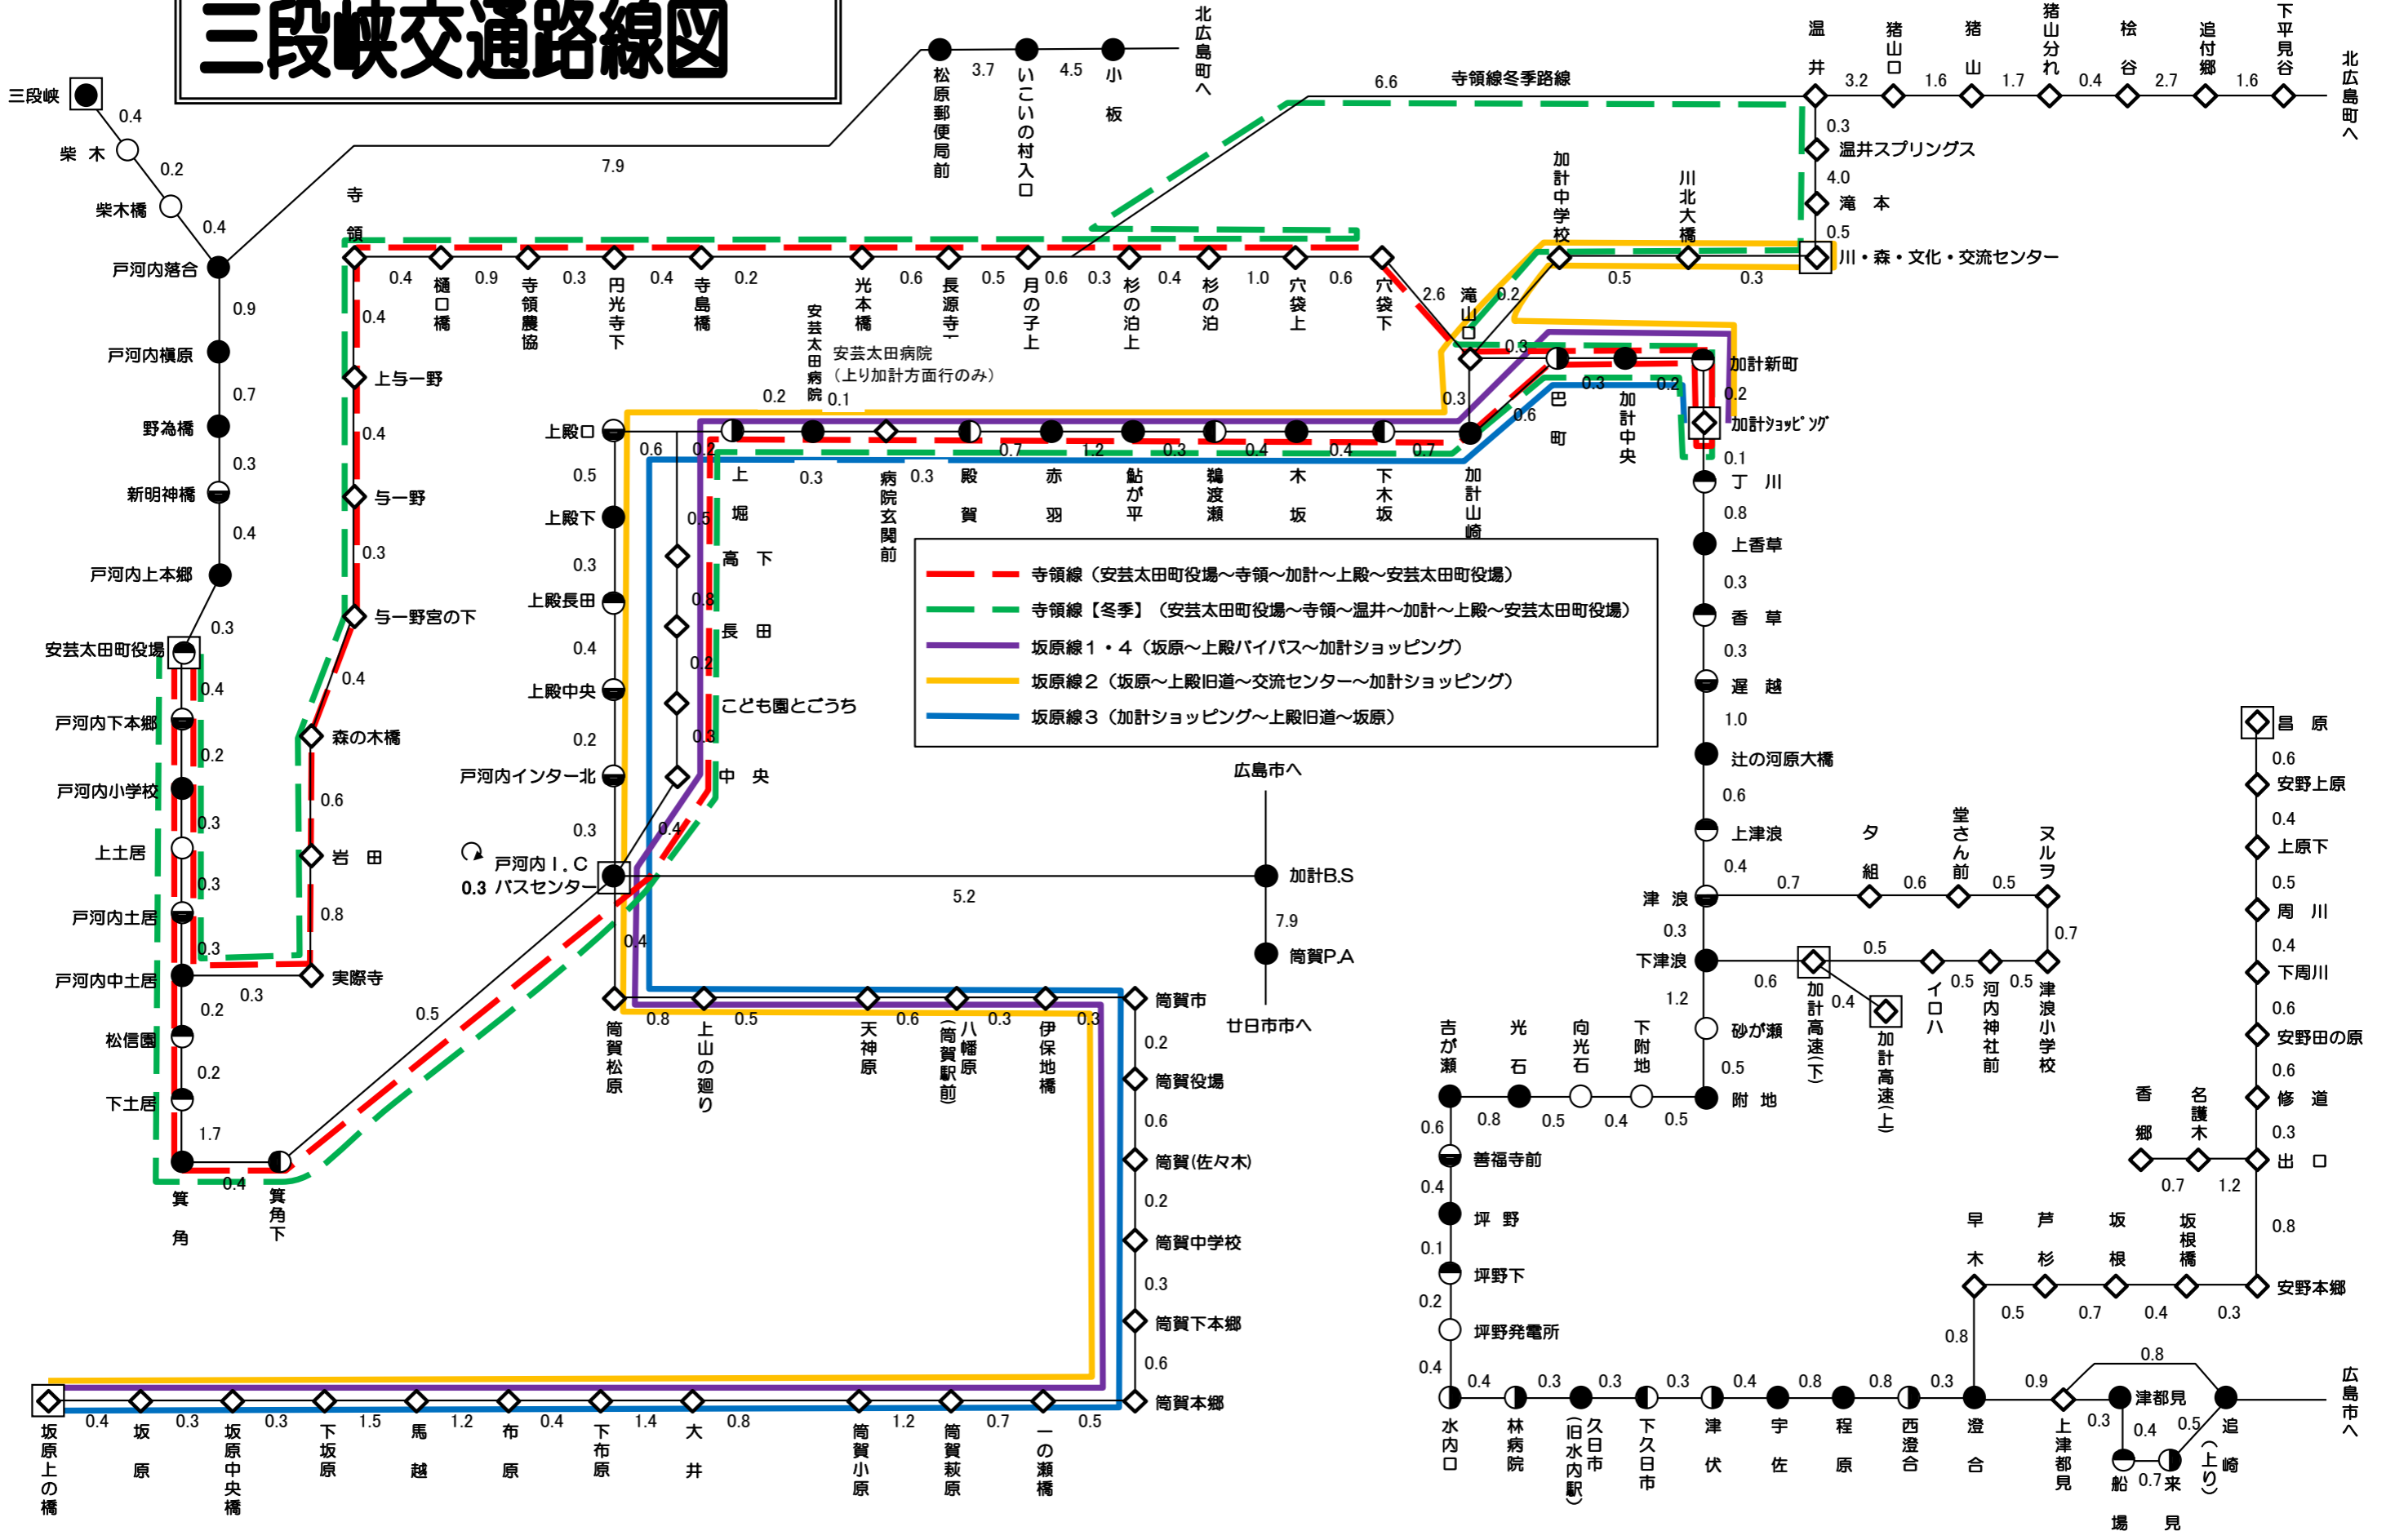

# 三段峡交通路線図

Legend for the bus routes:

- 寺領線 (安芸太田町役場～寺領～加計～上殿～安芸太田町役場)
- 寺領線【冬季】 (安芸太田町役場～寺領～温井～加計～上殿～安芸太田町役場)
- 坂原線 1・4 (坂原～上殿バイパス～加計ショッピング)
- 坂原線 2 (坂原～上殿旧道～交流センター～加計ショッピング)
- 坂原線 3 (加計ショッピング～上殿旧道～坂原)

# 加計交通路線図

# 総合企画バス路線図