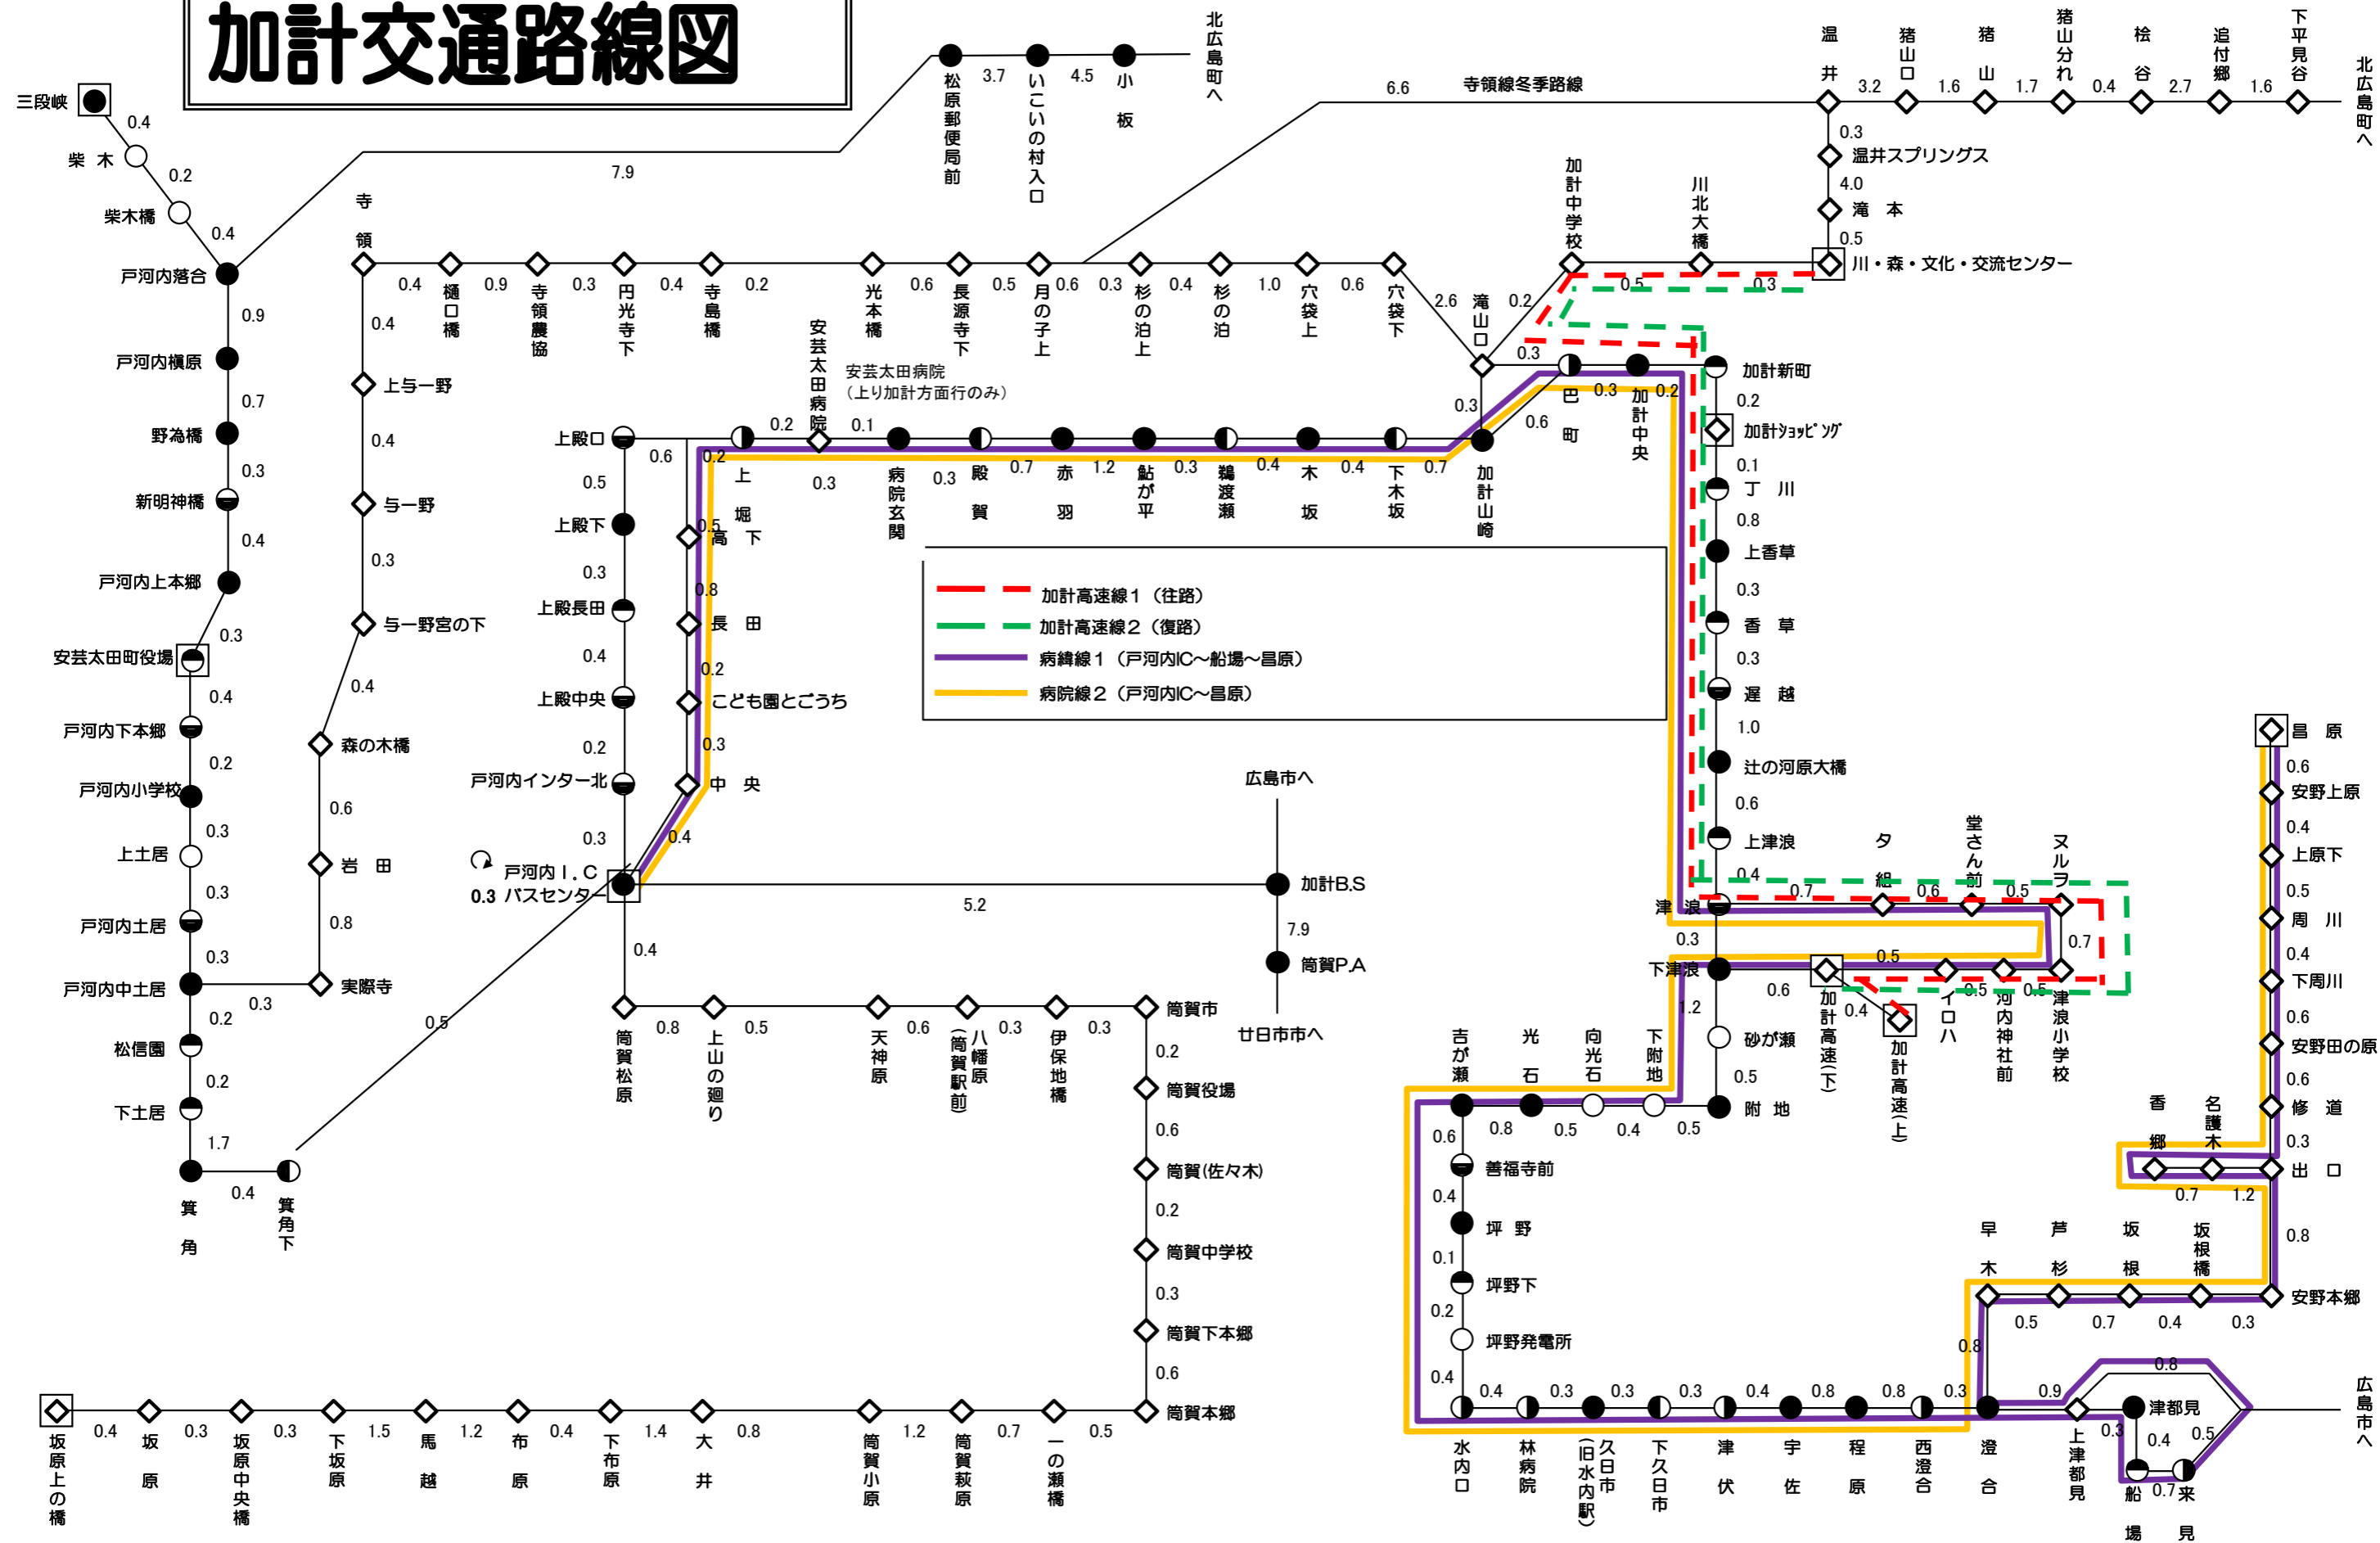

# 三段峡交通路線図

Legend for the bus routes:

- 寺領線 (安芸太田町役場～寺領～加計～上殿～安芸太田町役場)
- 寺領線【冬季】 (安芸太田町役場～寺領～温井～加計～上殿～安芸太田町役場)
- 坂原線 1・4 (坂原～上殿バイパス～加計ショッピング)
- 坂原線 2 (坂原～上殿旧道～交流センター～加計ショッピング)
- 坂原線 3 (加計ショッピング～上殿旧道～坂原)

# 加計交通路線図

# 総合企画バス路線図