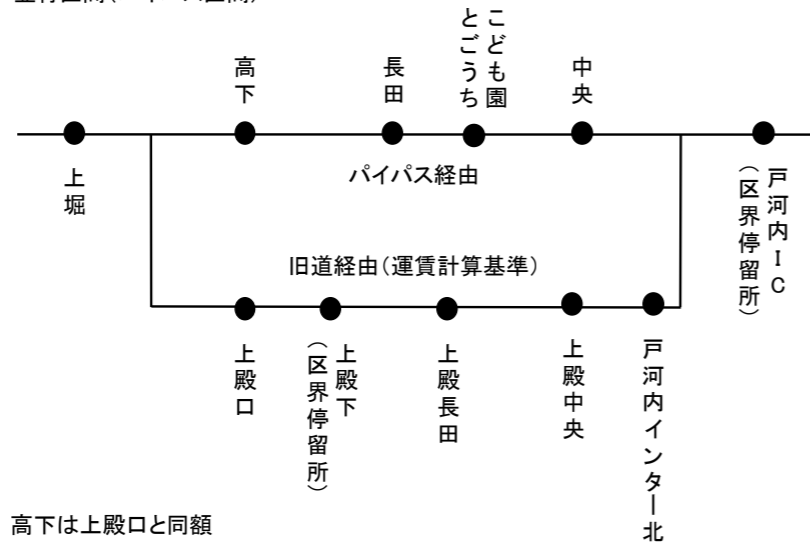

並行区間(バイパス区間)

高下は上殿口と同額
 長田は上殿長田と同額
 こども園とごうちは上殿長田と同額
 中央は上殿中央と同額

広島電鉄と重複
 (加計ショッピング～安芸太田町役場間)