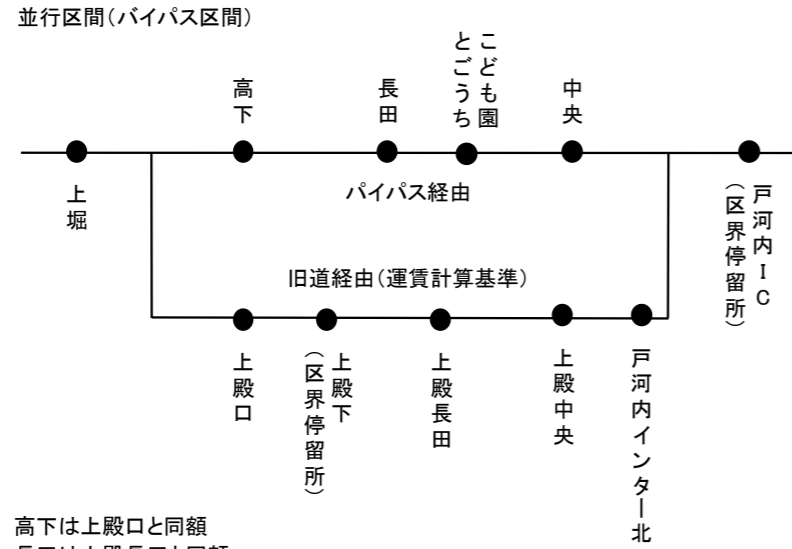

# 三段峡交通 坂原線運賃表

単位:10円

高下は上殿口と同額  
 長田は上殿長田と同額  
 とこども園とごうちは上殿長田と同額  
 中央は上殿中央と同額

	坂原上の橋																									
	坂原																			17						
	坂原中央橋																		17	17						
	下坂原																	17	17	17						
	馬越																17	17	17	17						
	下布原・布原															17	19	22	22	22						
	大井														17	20	25	28	28	29						
	筒賀小原													17	17	22	29	31	31	33						
	筒賀荻原												17	17	21	28	34	36	36	37						
	一の瀬橋											17	17	20	25	33	38	40	40	41						
	筒賀本郷										17	17	17	20	25	33	38	40	40	41						
	筒賀(佐々木)・安芸太田中学校 筒賀下本郷									17	17	17	21	23	29	36	41	43	43	45						
	筒賀市・筒賀役場								17	17	19	19	23	26	33	38	44	46	46	47						
	八幡原・伊保地橋							17	17	17	22	22	26	31	36	42	47	49	49	51						
	天神原						17	17	19	20	23	23	29	33	38	44	50	52	52	53						
	上山の廻り					17	17	17	23	25	31	31	35	37	43	48	54	56	56	58						
	筒賀松原				17	17	17	17	23	25	31	31	35	37	43	48	54	56	56	58						
	上殿中央・戸河内インター北 ・戸河内IC			17	17	17	21	23	25	28	33	33	38	40	47	51	57	60	60	61						
	上殿口・上殿下・上殿長田 高下・長田・とこども園とごうち		17	17	19	19	22	24	29	32	36	36	40	43	48	54	60	62	62	63						
	殿賀・安芸太田病院 病院玄関前・上堀	17	17	20	25	25	28	31	35	37	41	41	46	48	54	60	64	66	66	67						
	赤羽	17	17	22	23	29	29	32	35	38	40	45	45	50	53	58	63	67	71	71	72					
	鵜渡瀬・鮎が平	17	17	22	25	28	34	34	36	39	42	45	50	50	54	56	61	66	72	74	74	76				
	下木坂・木坂	17	17	19	25	27	31	36	36	38	41	44	47	52	52	57	59	63	69	75	76	76	78			
	加計山崎	17	17	19	23	29	33	36	38	38	38	45	46	47	53	53	57	62	69	74	79	81	81	83		
	川北大橋・交流センター	17	18	22	26	30	35	37	38	38	38	45	47	47	53	53	57	62	69	74	79	84	84	84		
	滝山口・加計中学校	17	17	17	17	19	23	30	34	36	38	38	38	45	46	47	53	53	57	62	69	74	79	81	81	83
	加計ショッピング・加計新町 加計中央・巴町	17	17	17	17	18	23	26	31	34	38	38	38	45	47	47	53	53	57	62	69	74	79	84	84	84

広島電鉄と重複  
 (加計ショッピング～戸河内IC間)  
 ※滝山口～交流センター間及び  
 バイパス区間を除く