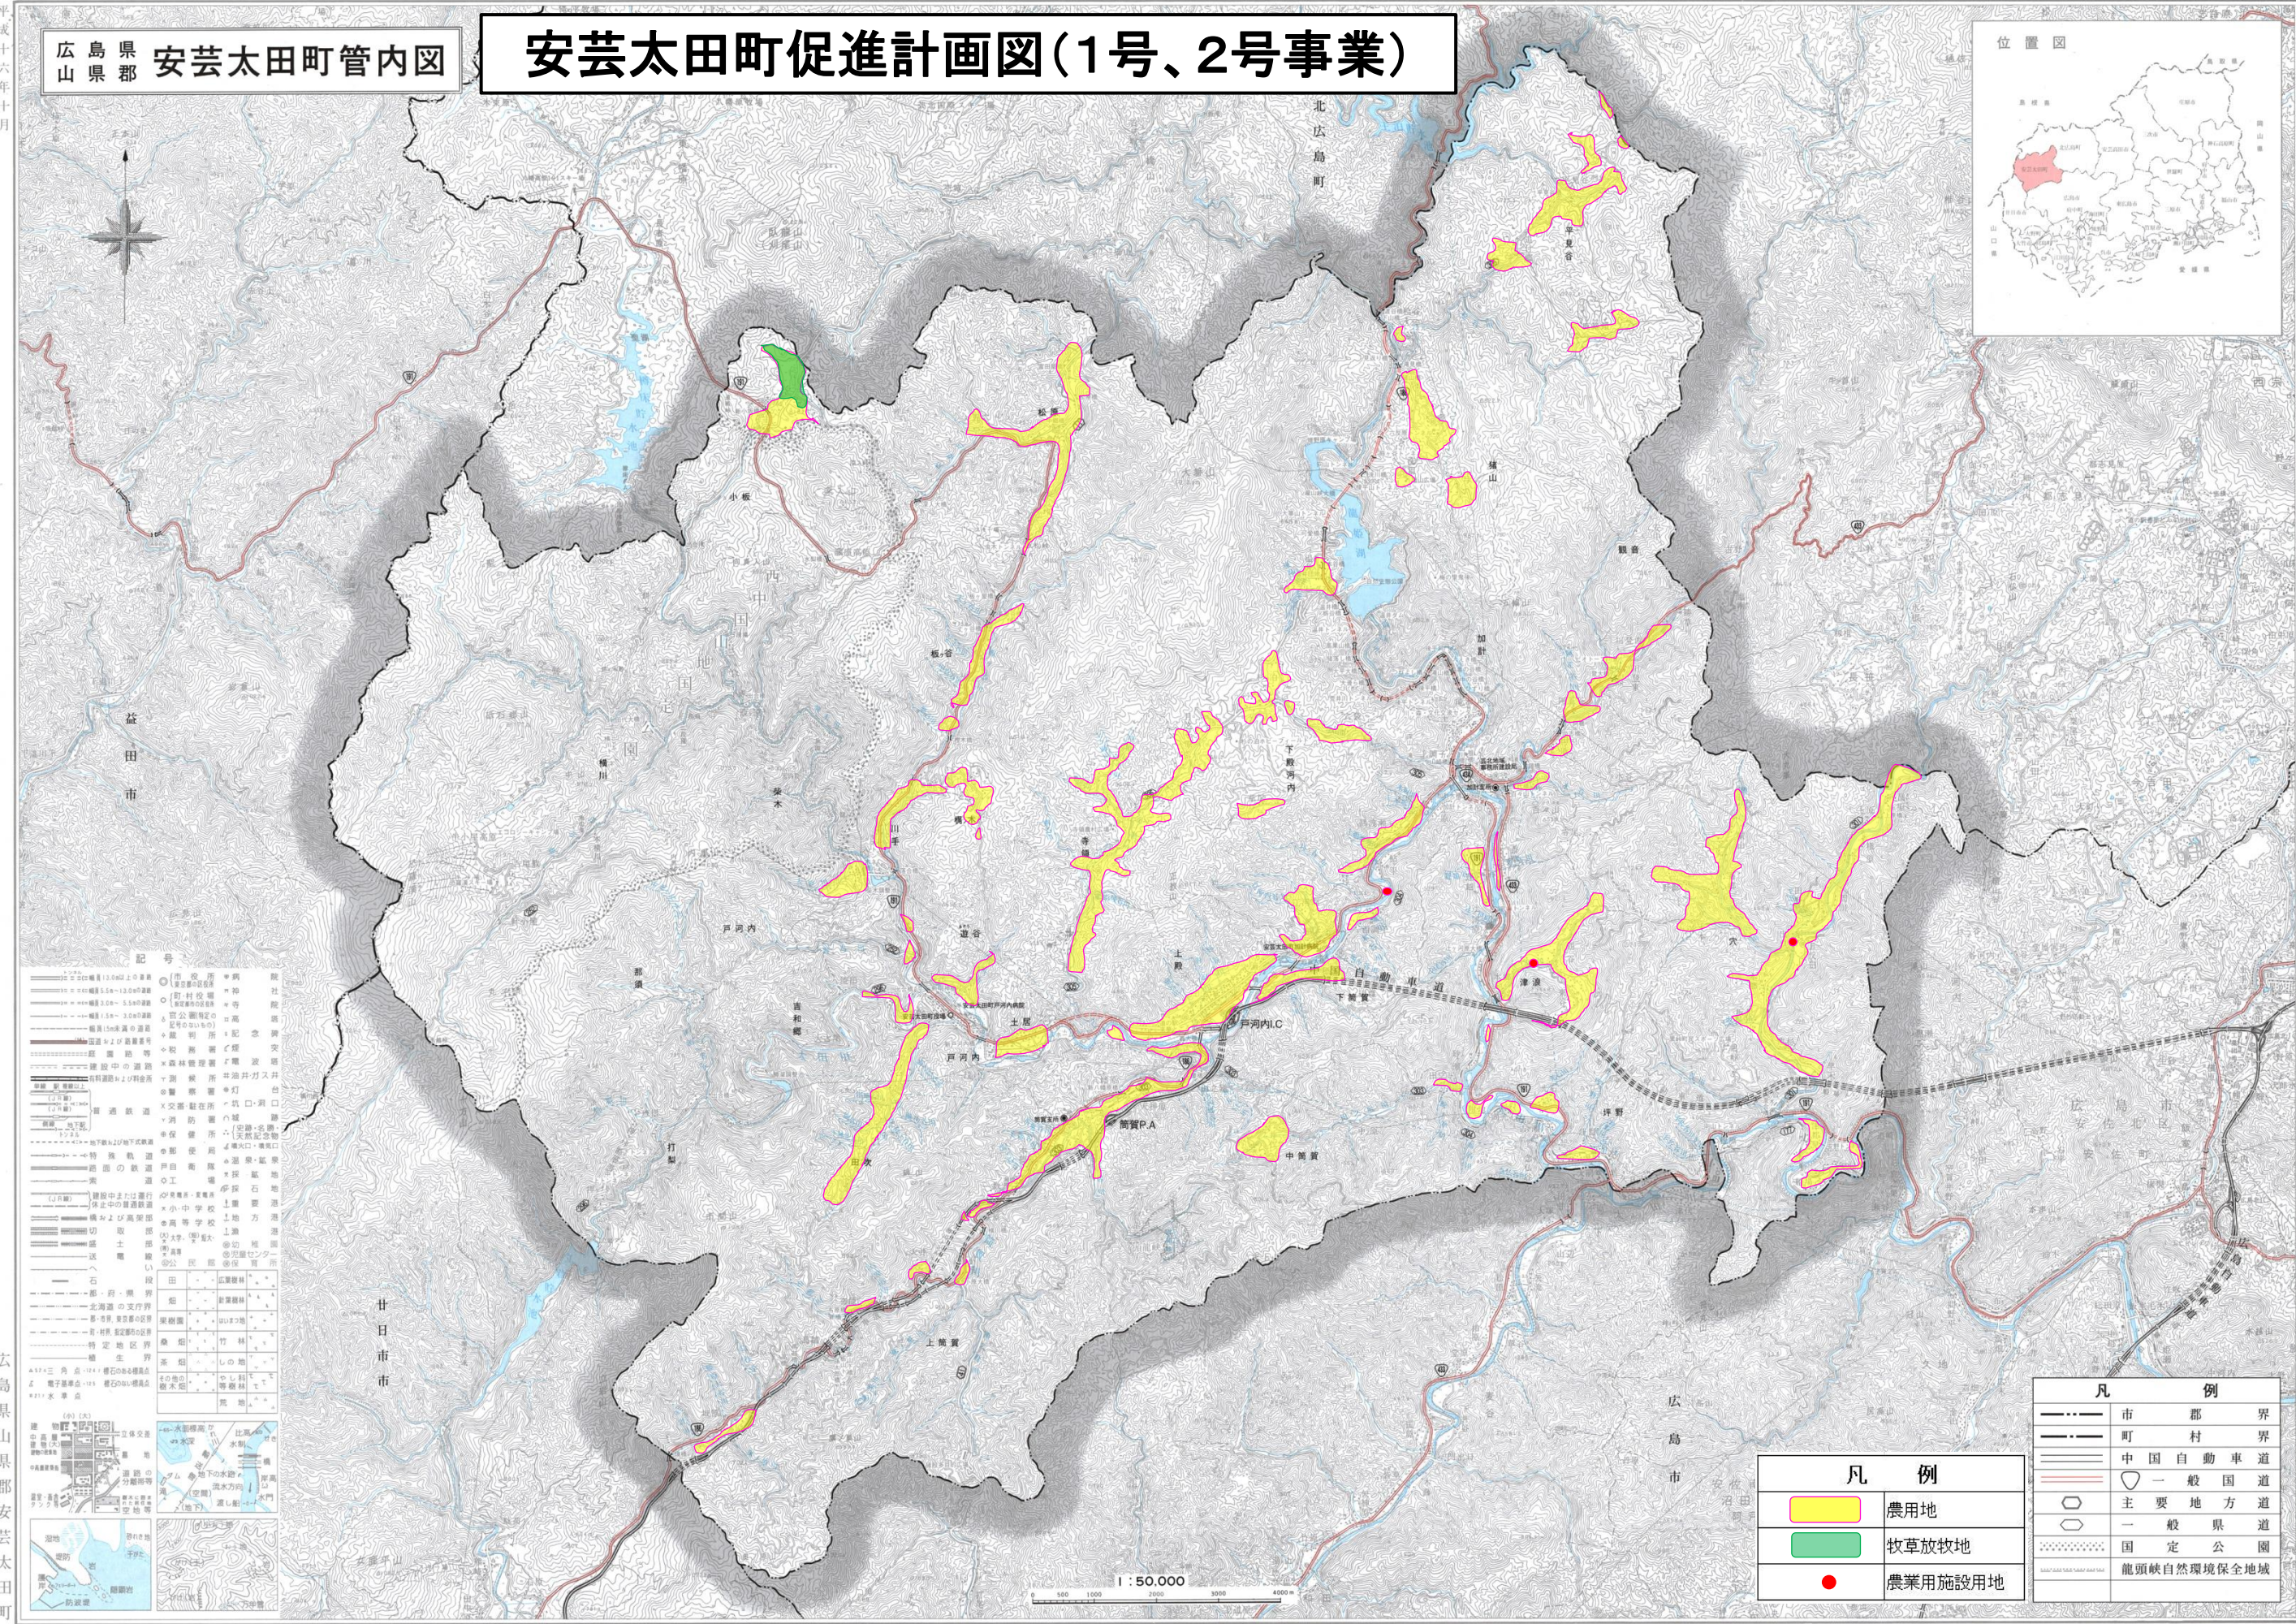

平成十六年十月

広島県 安芸太田町管内図

安芸太田町促進計画図(1号、2号事業)

記号

●	市界	○	町界	○	村界
—	中国自動車道	—	主要地方道	—	一般県道
—	国道	—	国定公園	—	龍頭峡自然環境保全地域
—	市界	—	町界	—	村界
—	中国自動車道	—	主要地方道	—	一般県道
—	国道	—	国定公園	—	龍頭峡自然環境保全地域

凡例	
	農用地
	牧草放牧地
	農業用施設用地

1:50,000

広島県山県郡安芸太田町