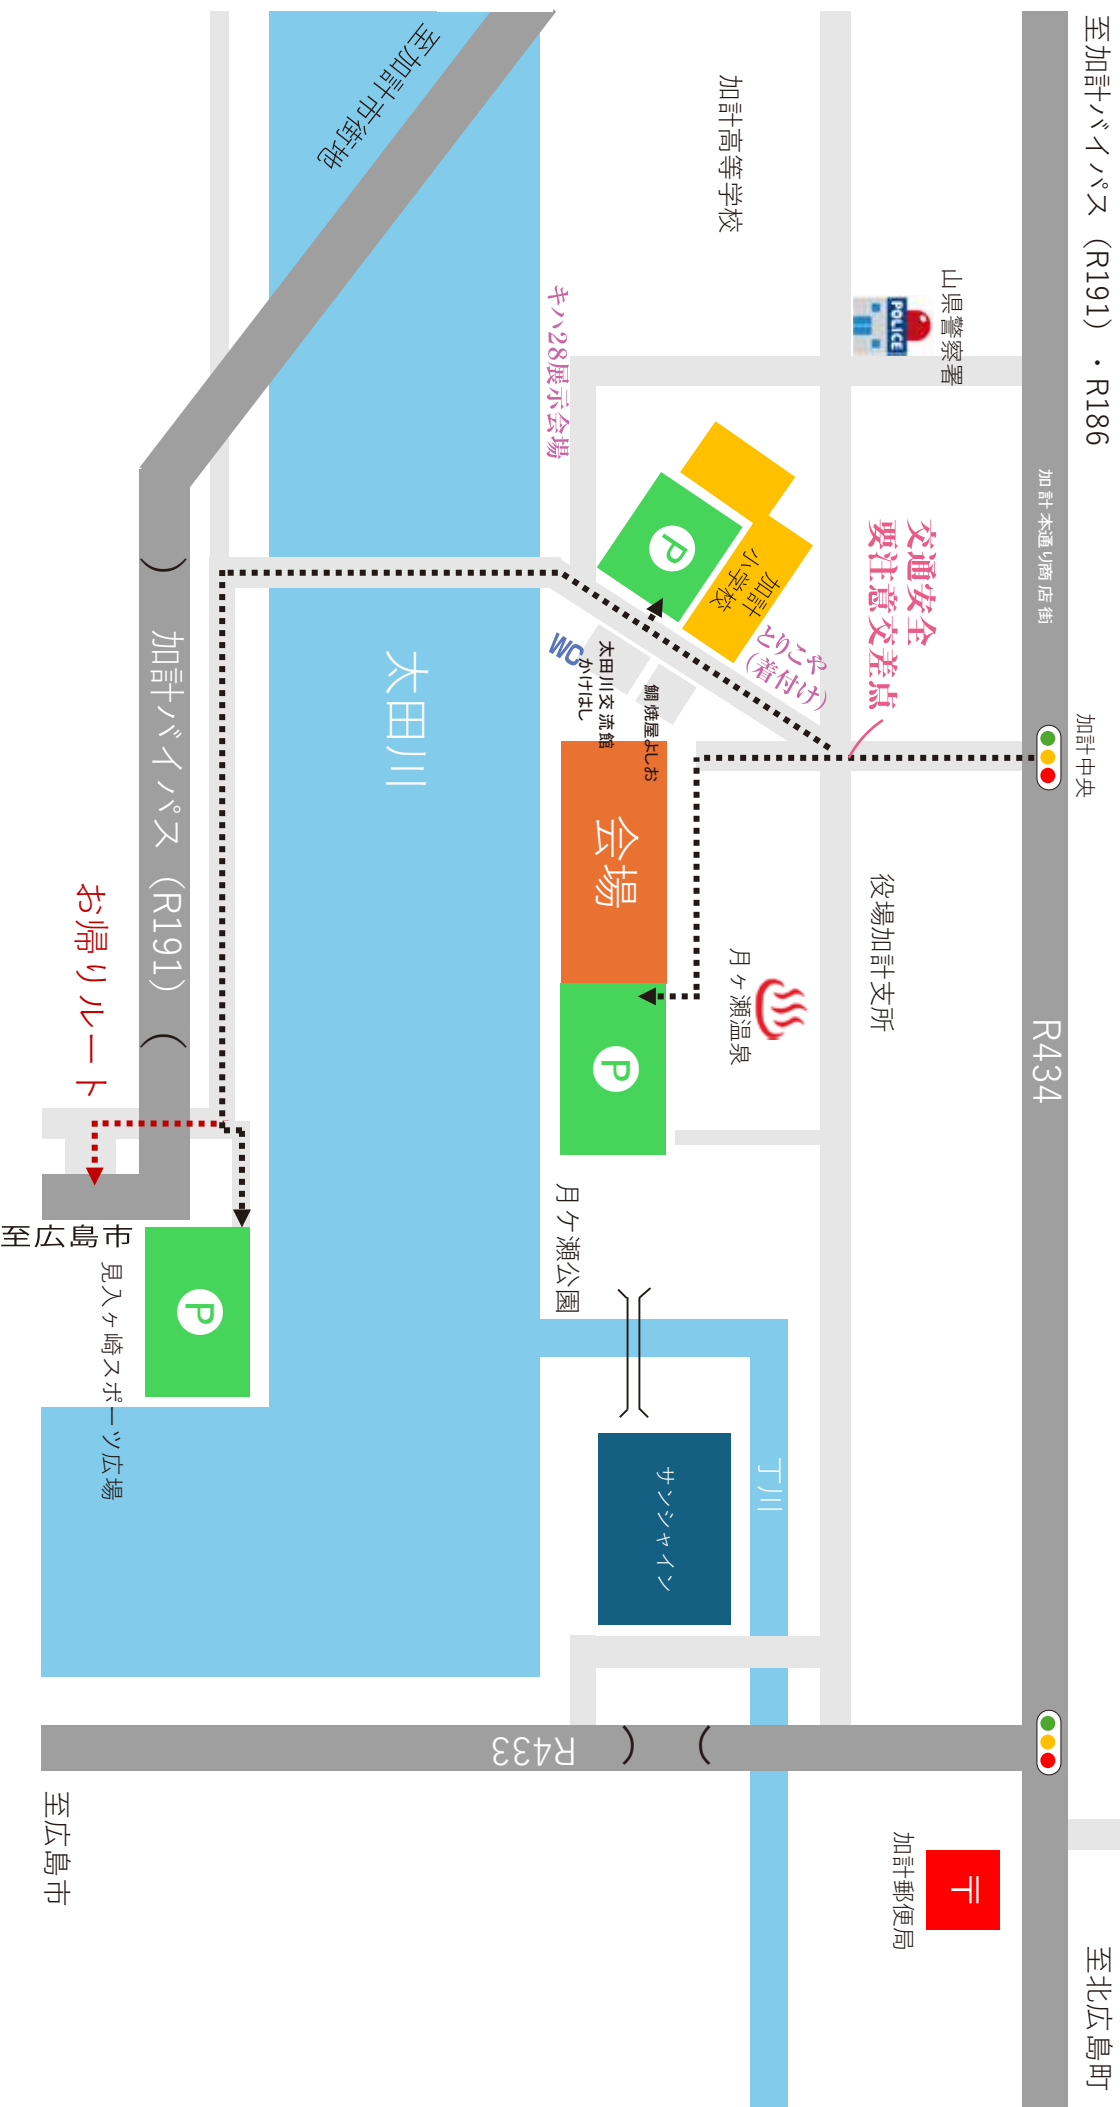

# 納涼加計まつり

2026. 7.25(土)

PM5:00~PM10:00

安芸太田町加計「かけはし周辺」 元加計駅

ビンゴカード  
100円  
ドリンク付き

## 温泉ダム放流

1回目/AM11時~2回目/PM2時~3回目/PM4時~

ダンスグループ・浴衣ショーこども /	PM6時頃
早飲み大会・神楽よさこい /	PM7時頃
浴衣ショーおとな /	PM7時半頃
ビンゴ大会 /	PM8時頃
腕相撲大会 /	PM9時頃

# 会場と駐車場のご案内

車でお越しの際は、下記ルートで駐車場へお願いします

当日は、地域住民のみなさまには大変ご迷惑をおかけしますが、ご協力をお願いいたします