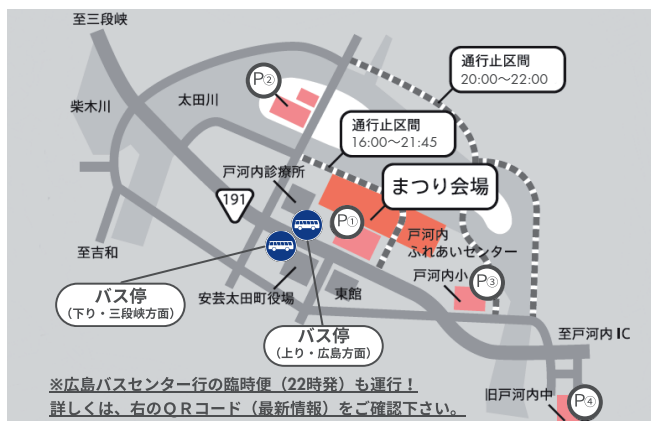

2026. 8. 1 [土]

第33回 安芸太田町 ふれあい戸河内まつり

ドキドキ☆ワクワク☆夏まつり
笑顔かがやく安芸太田町に来てみんな祭！

ステージ 16:00~21:30

- 16:00 第1部オープン 開会宣言
- 16:05 バンド演奏 (加計高等学校軽音部)
- 16:45 バンド演奏 (山が笑うオソラ食堂)
- 17:20 スペシャルダンス (安芸太田中学校)
- 17:40 第2部オープン 開会式・鏡割り
- 18:00 神楽よさこい
(町健康運動クラブ連絡協議会)
- 18:15 神楽「塵倫」(梶原神楽団)
- 19:00 ゲスト① 歌謡ショー
(令和歌謡グループ TEPPAN)
- 19:30 ゲスト② 歌 (Dressing)
- 20:10 三段峡音頭 (町民有志・来場者)
- 20:30 屋台舟 (上本郷自治会)
- 21:30 閉会式・ふれあい万歳

※上記プログラムは都合により変更になる場合があります。

ゲスト①
「令和歌謡グループ TEPPAN」

ゲスト②「Dressing」

清流花火大会 21:00~ (打ち上げ数 約2,000発)

芸北地区最大規模。
今年の本まつり初の「メッセージ花火」を
募集し、打ち上げる予定です。

がんです横丁 16:00~21:30

地域の特産品や飲食屋台、キッチンカー
等が多数出店！心ゆくまで食べ歩きを楽
しみながら、本まつりの魅力を存分に味
わってください。

屋台縁日 16:00~21:30

ラグビーバスゲームや、キャラクター
カードくじ、ワークショップ等、子
供から大人まで楽しめるコーナーで
す！ミキサー車のデモ展示も必見。

まつり会場

『戸河内ふれあいセンター周辺』
〒731-3810 広島県山県郡安芸太田町戸河内759-1

会場までのアクセス

🚗 (乗用車)
中国道「戸河内IC」より約5分

🚌 (路線バス)
「広島駅」、「広島バスセンター」
より約60分(「役場前」で降車)