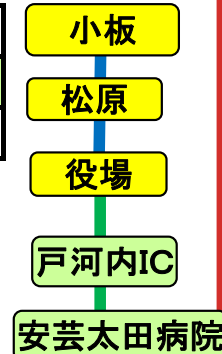

あなたく【塩明】

発車時刻			
鶺木発	塩明発	加計中央発	安芸太田病院発
9:20 <small>(安芸太田病院行)</small>	7:50	8:50	11:20
		14:10	
12:00		16:20	
14:40		18:10	
16:50			

あなたく【井仁・東区】

発車時刻	
東区(吉ヶ瀬)発	安芸太田病院発
7:40	11:30
9:30	13:30
14:30	15:30
16:30	17:50

予約は**三段峡交通**へ

フリーダイヤル 0120-077-611

有料 (0826) 28-2011

あなたく【松原・小板】

発車時刻			
小板発	松原発	役場発	安芸太田病院発
8:35 <small>(安芸太田病院行)</small>	7:25 <small>役場行</small>	10:20	11:50
		13:30	
11:00		16:00	
12:40		(16:15)	
14:10		18:00	
16:20		(18:15)	