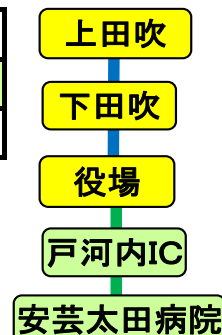

あなたく【田吹】

発車時刻		
上田吹発	役場発	安芸太田病院発
7:30	14:30	10:50
8:00 (安芸太田病院行)	17:50	
11:20		
15:20