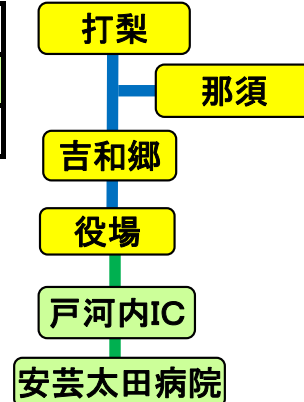

予約は**三段峡交通**へ

フリーダイヤル 0120-077-611

有料 (0826) 28-2011

あなたく【松原・小板】

発車時刻			
小板発	松原発	役場発	安芸太田病院発
8:35 <small>(安芸太田病院行)</small>	7:25 <small>役場行</small>	10:20	11:50
		13:30	
11:00		16:00	
12:40		(16:15)	
14:10		18:00	
16:20		(18:15)	

あなたく【寺領・北部】

発車時刻			
穴袋発	役場発	安芸太田病院発	ショッピング発
7:40 <small>役場行</small>	10:10	11:10	18:20 <small>役場行</small>
	12:10	13:10	
9:00 <small>役場行</small>	14:10	15:10	
	17:40	16:50	

あなたく【打梨・那須】

発車時刻		
打梨那須発	役場発	安芸太田病院発
9:00 <small>(安芸太田病院行)</small>	8:30	11:50
	16:30	
12:20		
17:10		