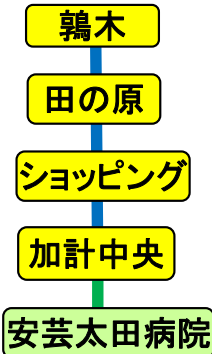

あなたく【塩明】

発車時刻			
鶺木発	塩明発	加計中央発	安芸太田病院発
9:20 (安芸太田病院行)	7:50	8:50	11:20
		14:10	
12:00		16:20	
14:40		18:10	
16:50