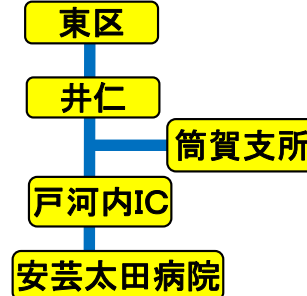

※但し、 の区間は
500円/700円(安野)

【お問い合わせ】
安芸太田町役場 企画課
(0826) 28-1972

予約は**加計交通**へ

フリーダイヤル 0120-930-115

有料 (0826) 22-0775

あなたく【猪山・平見谷・温井】

発車時刻			
平見谷発	猪山発	ショッピング発	役場前発
8:00 <small>(役場前行)</small>	7:20 <small>(加計中央行)</small>	18:20 <small>(平見谷行)</small>	12:30 <small>(平見谷行)</small>
10:00 <small>(安芸太田病院行)</small>			

予約は**三段峡交通**へ

フリーダイヤル 0120-077-611

有料 (0826) 28-2011

あなたく【松原・小板】

発車時刻			
小板発	松原発	役場発	安芸太田病院発
8:35 <small>(安芸太田病院行)</small>	7:25 <small>役場行</small>	10:20	11:50
		13:30	
11:00		16:00	
12:40		(16:15)	
14:10		18:00	
16:20		(18:15)	