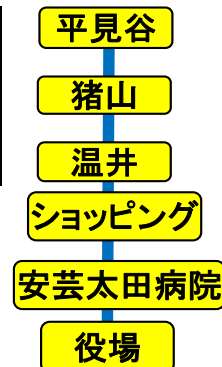

※但し、 の区間は
500円/700円(安野)

【お問い合わせ】
安芸太田町役場 企画課
(0826) 28-1972

予約は**加計交通**へ

フリーダイヤル 0120-930-115

有料 (0826) 22-0775

あなたく【猪山・平見谷・温井】

発車時刻			
平見谷発	猪山発	ショッピング発	役場前発
8:00 <small>(役場前行)</small>	7:20 <small>(加計中央行)</small>	18:20 <small>(平見谷行)</small>	12:30 <small>(平見谷行)</small>
10:00 <small>(安芸太田病院行)</small>			

予約は**三段峡交通**へ

フリーダイヤル 0120-077-611

有料 (0826) 28-2011

あなたく【松原・小板】

発車時刻			
小板発	松原発	役場発	安芸太田病院発
8:35 <small>(安芸太田病院行)</small>	7:25 <small>役場行</small>	10:20	11:50
		13:30	
11:00		16:00	
12:40		(16:15)	
14:10		18:00	
16:20		(18:15)	