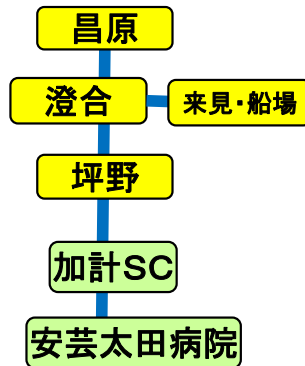

安芸太田町あなたく運行時刻表

予約は**安野タクシー**へ
フリーダイヤル

0800-200-0032

有料 (0826) 23-0339

あなたく【安野】

発車時刻		
昌原発	坪野発	澄合発
7:45 安芸太田病院行	10:20	15:40
	13:55	17:40
9:40	16:25	
13:05		安芸太田病院
14:40		12:00