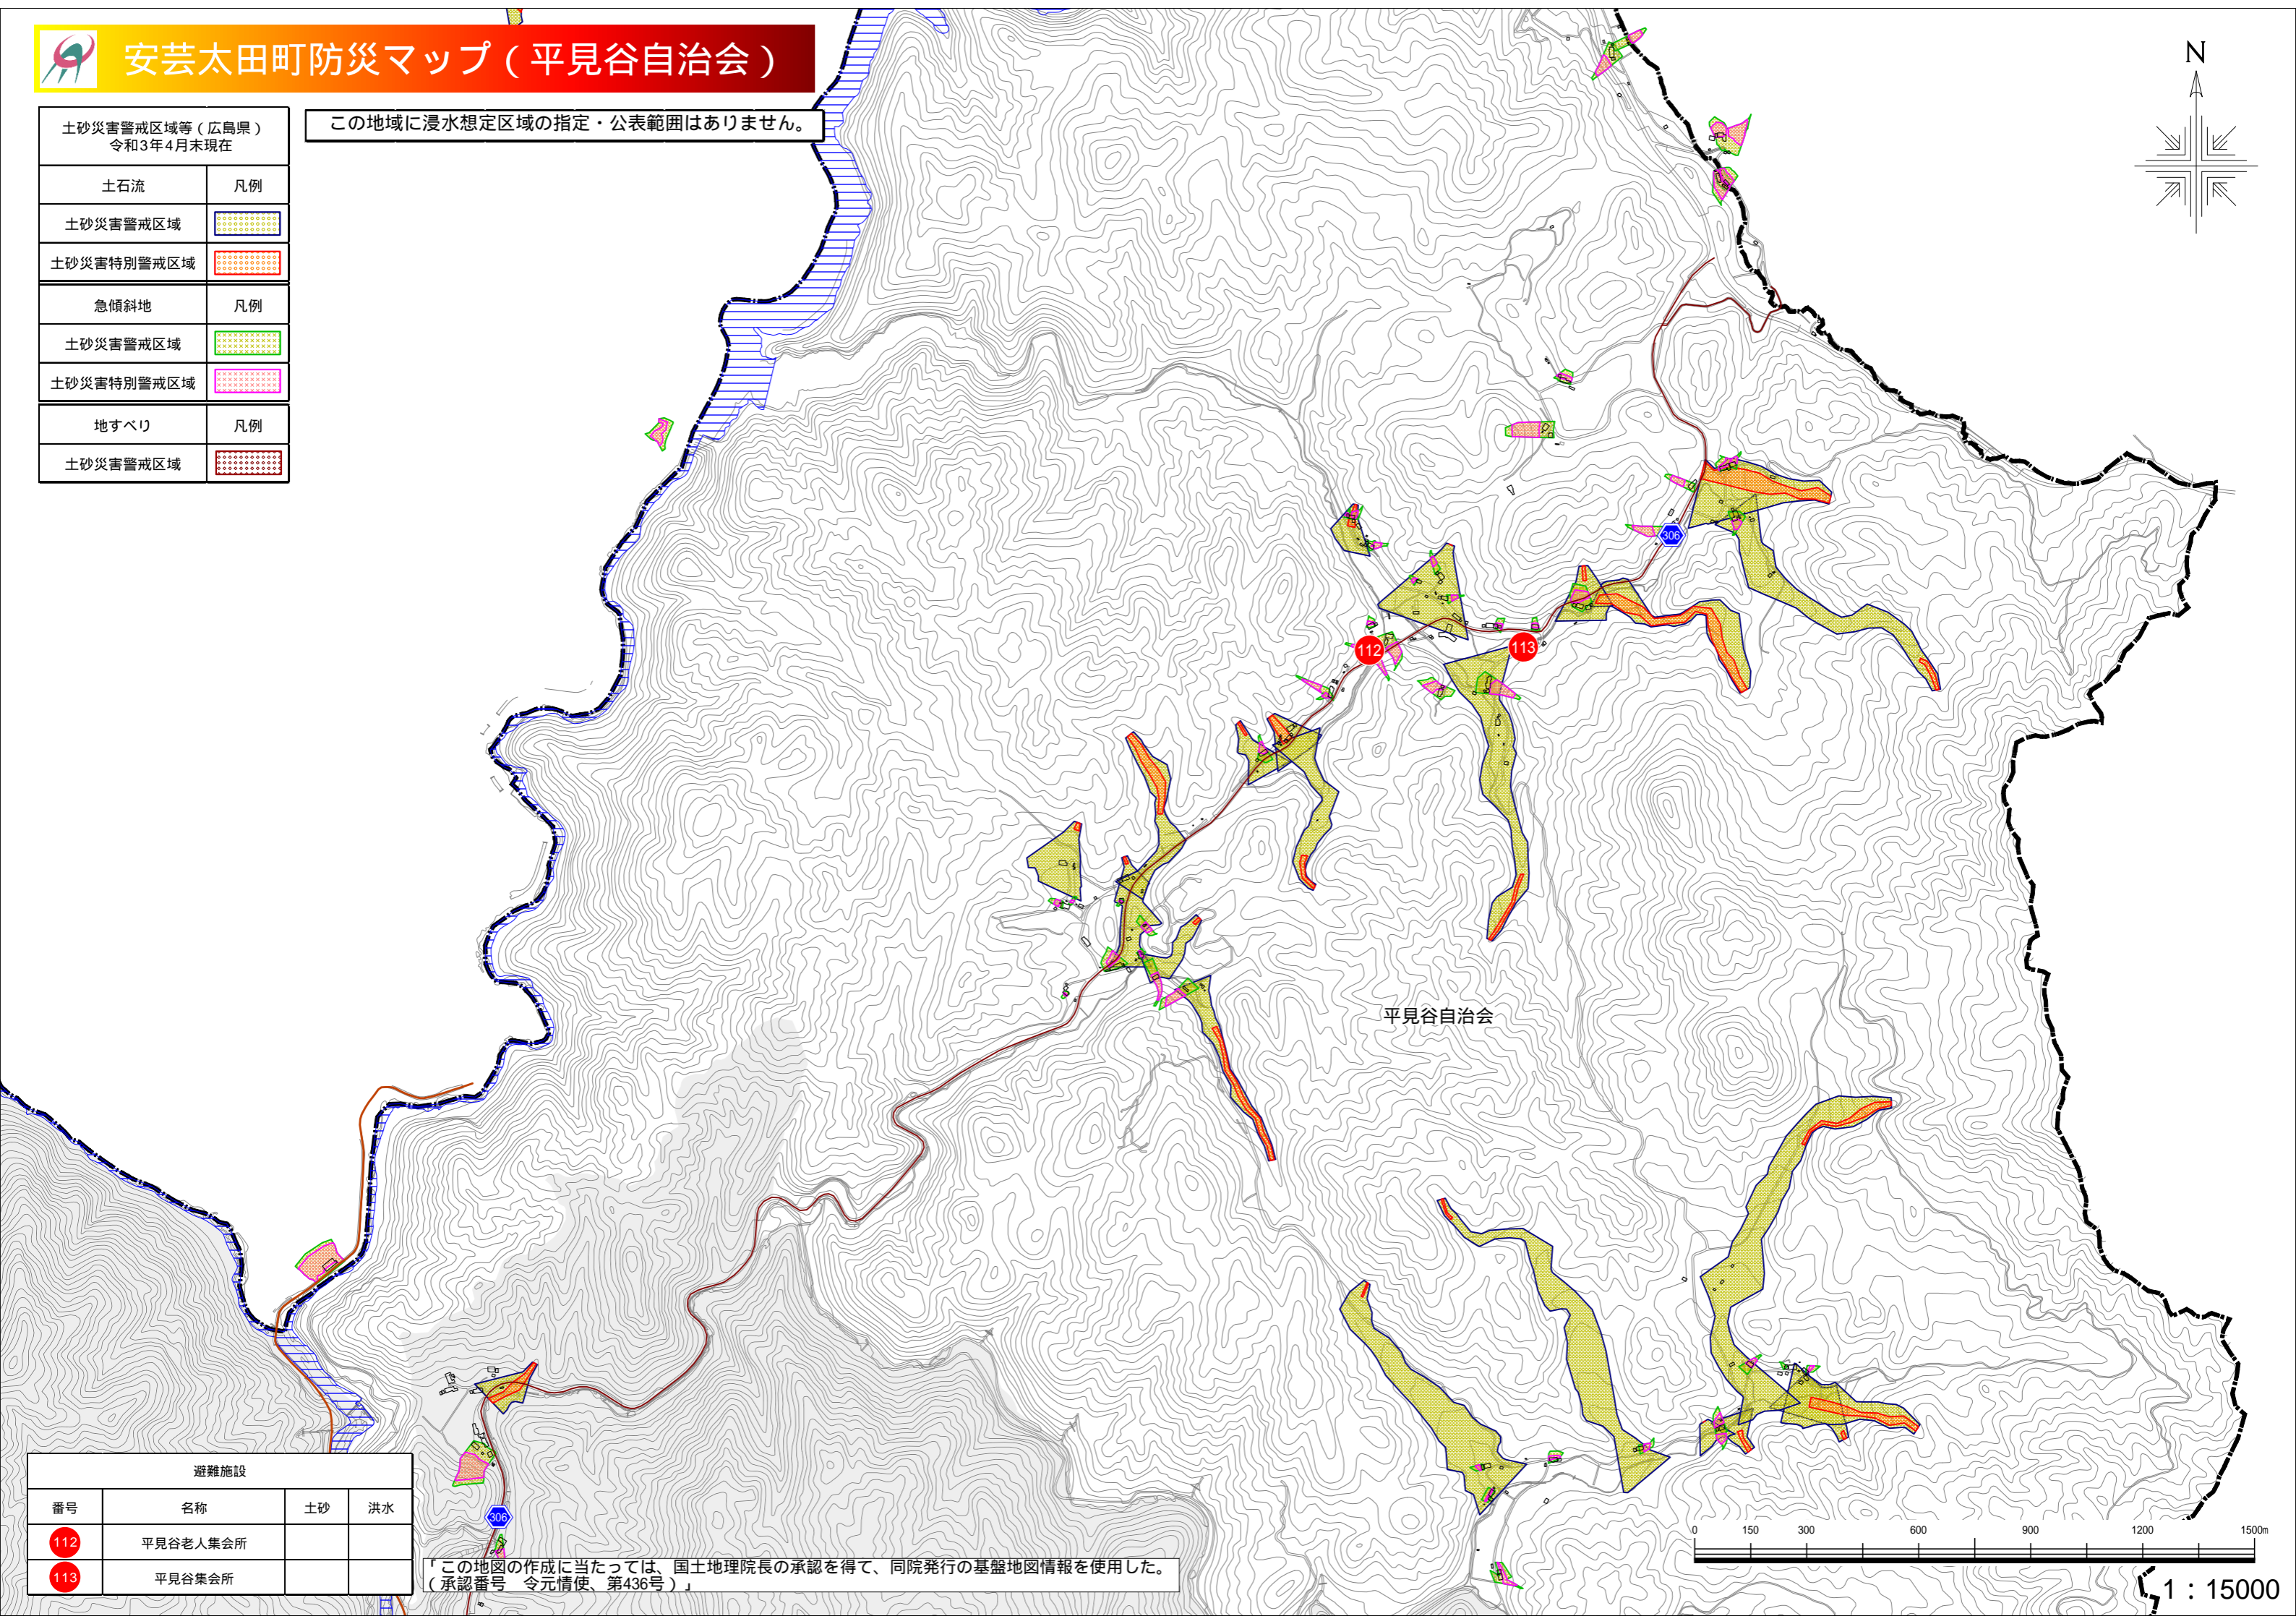

安芸太田町防災マップ (平見谷自治会)

土砂災害警戒区域等 (広島県) 令和3年4月末現在	
土石流	凡例
土砂災害警戒区域	
土砂災害特別警戒区域	
急傾斜地	凡例
土砂災害警戒区域	
土砂災害特別警戒区域	
地すべり	凡例
土砂災害警戒区域	

この地域に浸水想定区域の指定・公表範囲はありません。

平見谷自治会

避難施設			
番号	名称	土砂	洪水
112	平見谷老人集会所		
113	平見谷集会所		

この地図の作成に当たっては、国土地理院長の承認を得て、同院発行の基盤地図情報を使用した。(承認番号 令元情使、第436号)

1 : 15000