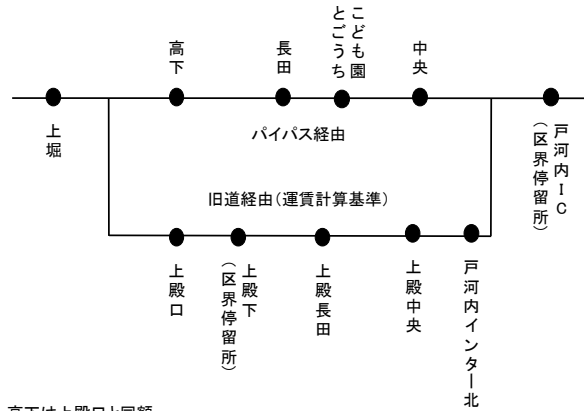

三段峡交通 寺領線運賃表

令和5年1月1日改定

単位:10円

並行区間(バイパス区間)

高下は上殿口と同額
 長田は上殿長田と同額
 こども園とごうちは上殿長田と同額
 中央は上殿中央と同額

										温井スプリングス・温井																																		
										川北大橋・交流センター・滝本										23																								
										加計中学校										17	29																							
										滝山口										17	17	29																						
										穴袋下 〇										20	20	20	35																					
										穴袋上 〇										17	20	20	20	32																				
										杉の泊上・杉の泊 〇										17	17	25	25	25	26																			
										長源寺下・月の子上										17	19	21	32	32	32	26																		
										寺島橋・光本橋										17	17	22	24	37	37	32	32																	
										寺領農協・円光寺下										17	17	17	22	24	37	37	33	39																
										寺領・樋口橋										17	17	17	19	22	24	37	37	35	44															
										上与一野										17	17	19	19	19	22	24	37	37	37	49														
										森の木橋・与一野宮の下・与一野										17	17	17	21	21	22	24	25	37	37	39	52													
										岩田										17	17	17	21	24	24	26	29	29	37	37	42	58												
										安芸太田町役場										19	23	25	29	33	35	35	37	37	37	37	54	68												
										戸河内小学校・戸河内下本郷										17	17	20	22	25	29	33	35	35	37	37	37	52	66											
										上土居										17	17	17	20	22	25	29	33	35	35	37	37	52	66											
										下土居・松信園・戸河内中土居 戸河内土居・実際寺										17	17	17	17	17	19	22	25	29	29	33	33	33	37	37	46	64								
										箕角下・箕角										17	19	19	23	23	25	29	32	35	37	37	35	35	35	35	41	57								
										中央・戸河内IC 〇										17	19	23	23	26	25	29	32	35	37	37	37	37	33	34	36	52								
										高下・長田・こども園とごうち										17	17	23	27	27	30	29	32	35	37	37	37	37	37	35	31	32	34	49						
										殿賀・安芸太田病院 病院玄関前・上堀										17	18	21	29	33	33	36	32	35	37	37	37	37	37	35	35	25	26	29	44					
										赤羽										17	17	22	25	33	36	36	39	35	37	37	37	37	37	35	33	21	23	26	41					
										鵜渡瀬・鮎ヶ平										17	17	22	26	29	36	39	39	39	37	37	37	37	37	37	35	33	31	18	19	22	36			
										下木坂・木坂										17	17	19	25	29	32	39	39	39	39	37	37	37	37	37	35	29	25	22	17	17	18	34		
										加計山崎										17	17	19	23	29	33	36	39	39	39	39	37	37	37	37	37	32	25	20	20	17	17	17	29	
										加計ショッピング・加計新町 加計中央・巴町										17	17	18	23	26	32	36	38	39	39	39	39	37	37	37	37	37	34	28	22	20	17	17	17	31